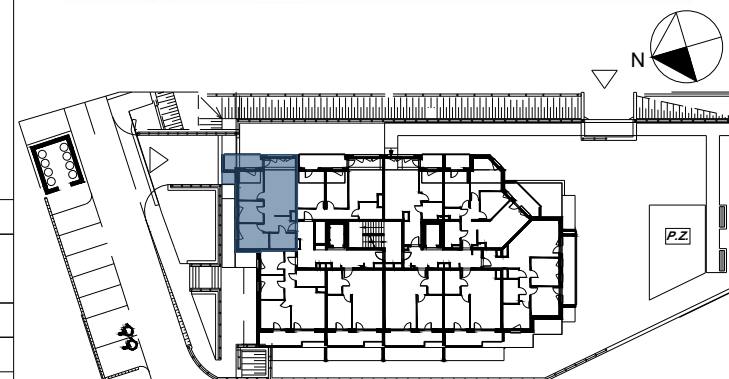

BIURO SPRZEDAŻY KAROLINA PARK II

Al. Kopisto 8B lokal 501, 35-309 Rzeszów
tel. +48 512 088 130, 505 494 903, 507 934 714