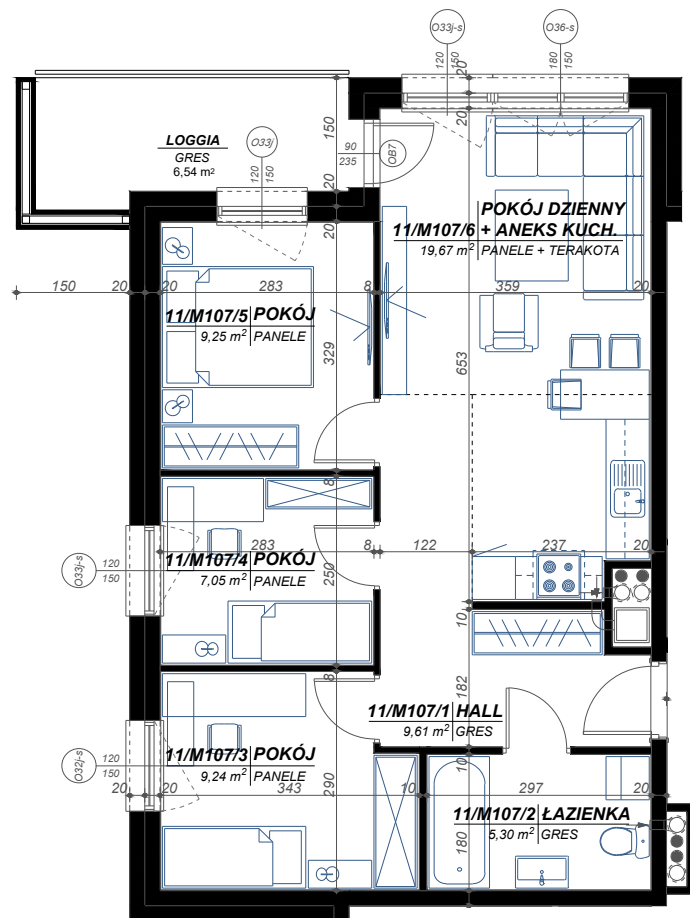

11 PIĘTRO, MIESZKANIE nr M107 - 60,12 m² MIESZKANIE CZTEROPOKOJOWE

M107 Mieszkanie

Nr pom.	Nazwa	Pow. m ²
11/M107/1	Hall	9,61
11/M107/2	Łazienka	5,30
11/M107/3	Pokój	9,24
11/M107/4	Pokój	7,05
11/M107/5	Pokój	9,25
11/M107/6	Pokój dzienny+ Aneks kuch.	19,67
		66,73 m²
	Loggia	6,54