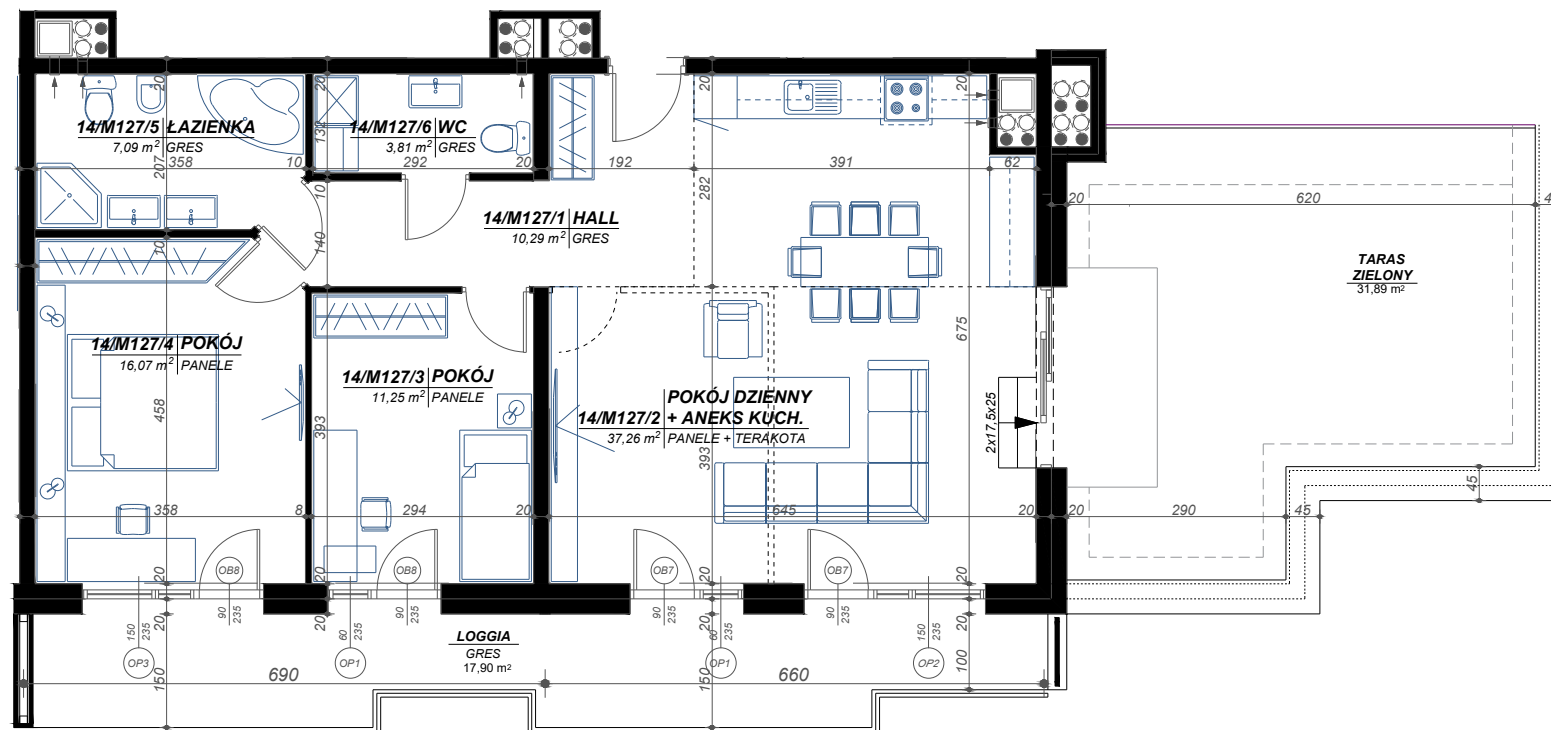

14 PIĘTRO, MIESZKANIE nr M127 - 85,77 m²
MIESZKANIE TRZYPOKOJOWE
(ALT. CZTEROPOKOJOWE)

M127Mieszkanie

Nr pom.	Nazwa	Pow. m ²
14/M127/1	Hall	10,29
14/M127/2	Pokój dzienny+ Aneks kuch.	37,26
14/M127/3	Pokój	11,25
14/M127/4	Pokój	16,07
14/M127/5	Łazienka	7,09
14/M127/6	WC	3,81
		85,77 m²
	Loggia	17,90
	Taras zielony	31,89