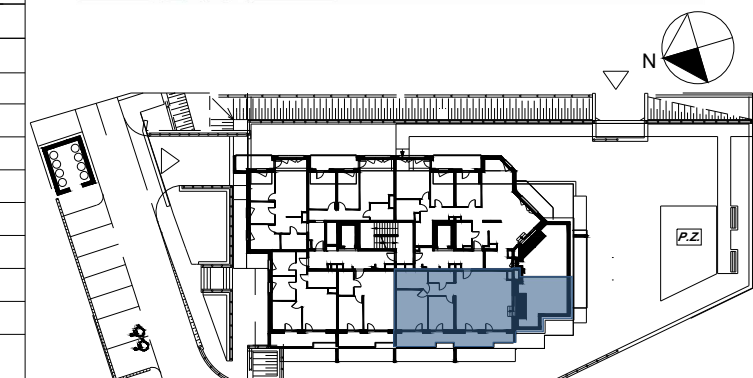

14 PIĘTRO, MIESZKANIE nr M127 - 85,77 m²
MIESZKANIE TRZYPOKOJOWE
(ALT. CZTEROPOKOJOWE)

M127Mieszkanie

Nr pom.	Nazwa	Pow. m ²
14/M127/1	Hall	10,29
14/M127/2	Pokój dzienny+ Aneks kuch.	37,26
14/M127/3	Pokój	11,25
14/M127/4	Pokój	16,07
14/M127/5	Łazienka	7,09
14/M127/6	WC	3,81
		85,77 m²
	Loggia	17,90
	Taras zielony	31,89