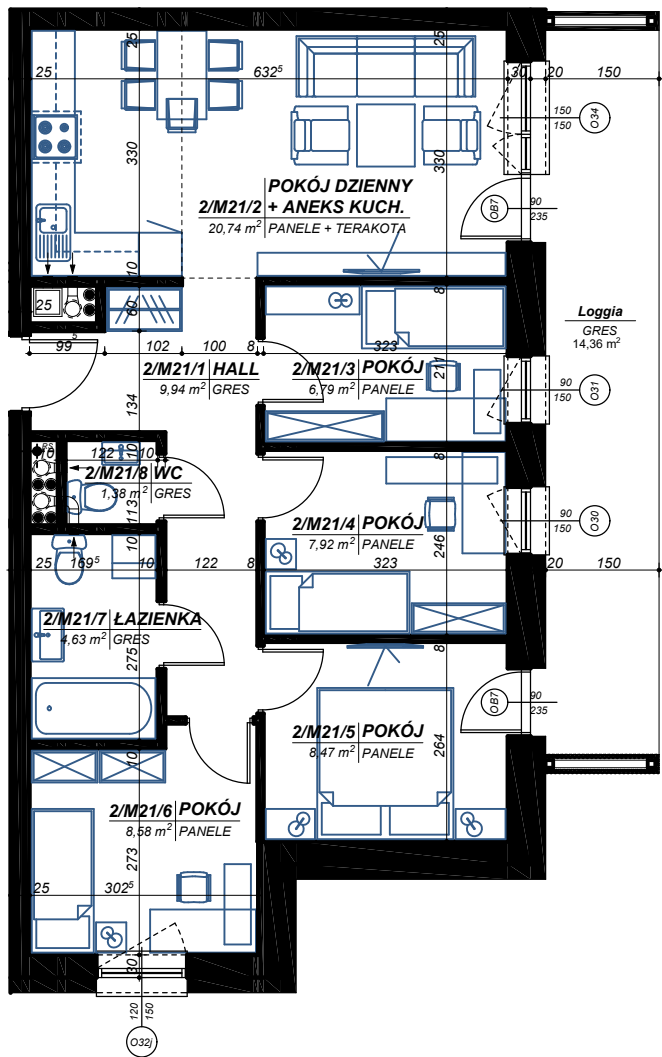

2 PIĘTRO, MIESZKANIE nr M21 - 68,45 m² MIESZKANIE PIĘCIOPOKOJOWE

M21 Mieszkanie

Nr pom.	Nazwa	Pow. m ²
2/M21/1	Hall	9,94
2/M21/2	Pokój dzienny + Aneks kuch.	20,74
2/M21/3	Pokój	6,79
2/M21/4	Pokój	7,92
2/M21/5	Pokój	8,47
2/M21/6	Pokój	8,58
2/M21/7	Łazienka	4,63
2/M21/8	WC	1,38
		68,45 m²
	Loggia	14,36