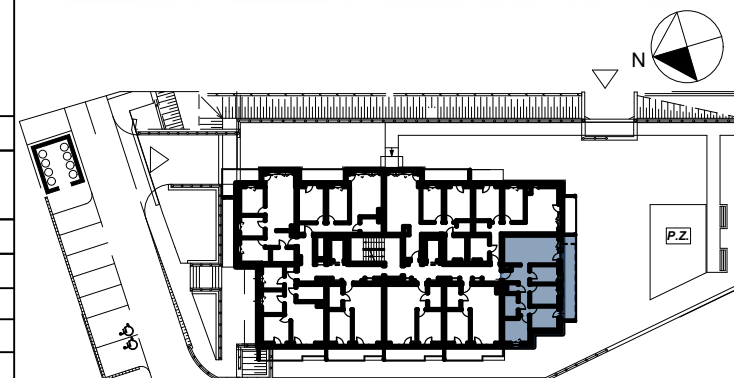

**BIURO SPRZEDAŻY
KAROLINA PARK II**

Al. Kopisto 8B lokal 501, 35-309 Rzeszów
tel. +48 512 088 130, 505 494 903, 507 934 714