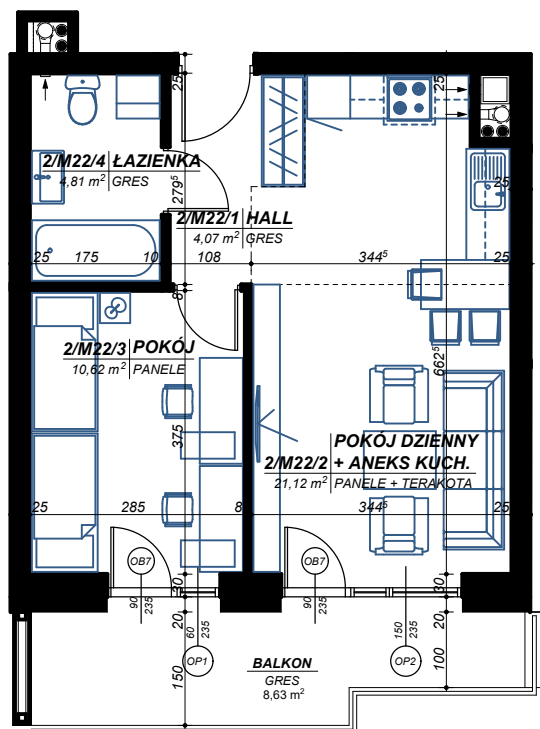

## 2 PIĘTRO, MIESZKANIE nr M22 - 40,62 m<sup>2</sup> MIESZKANIE DWUPOKOJOWE

M22 Mieszkanie		
Nr pom.	Nazwa	Pow. m <sup>2</sup>
2/M22/1	Hall	4,07
2/M22/2	Pokój dzienny + Aneks kuch.	21,12
2/M22/3	Pokój	10,62
2/M22/4	Łazienka	4,81
		<b>40,62 m<sup>2</sup></b>
	Balkon	8,63