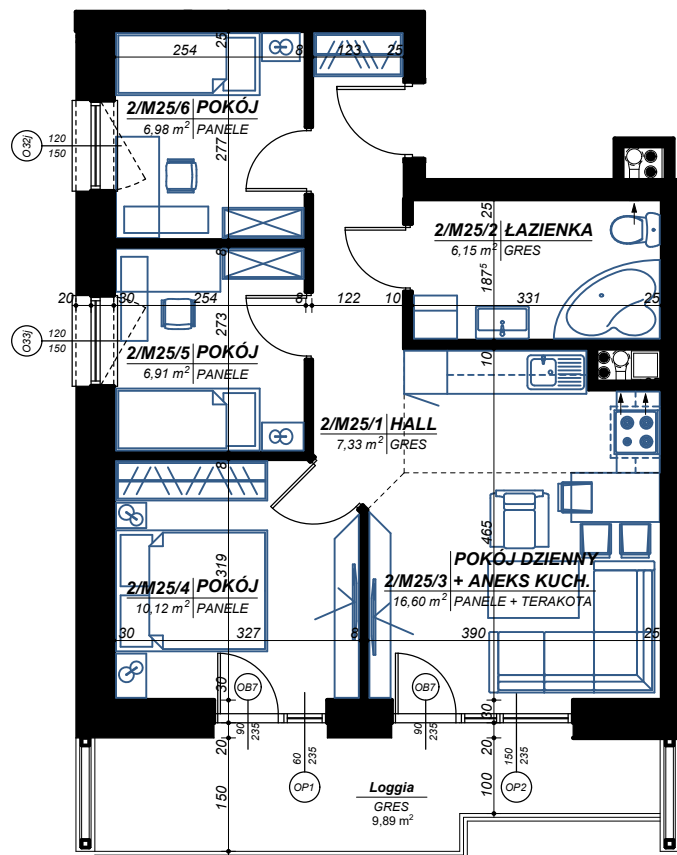

2 PIĘTRO, MIESZKANIE nr M25 - 54,09 m²

MIESZKANIE CZTEROPOKOJOWE

M25 Mieszkanie		
Nr pom.	Nazwa	Pow. m ²
2/M25/1	Hall	7,33
2/M25/2	Łazienka	6,15
2/M25/3	Pokój dzienny + Aneks kuch.	16,60
2/M25/4	Pokój	10,12
2/M25/5	Pokój	6,91
2/M25/6	Pokój	6,98
		54,09 m²
	Loggia	9,89