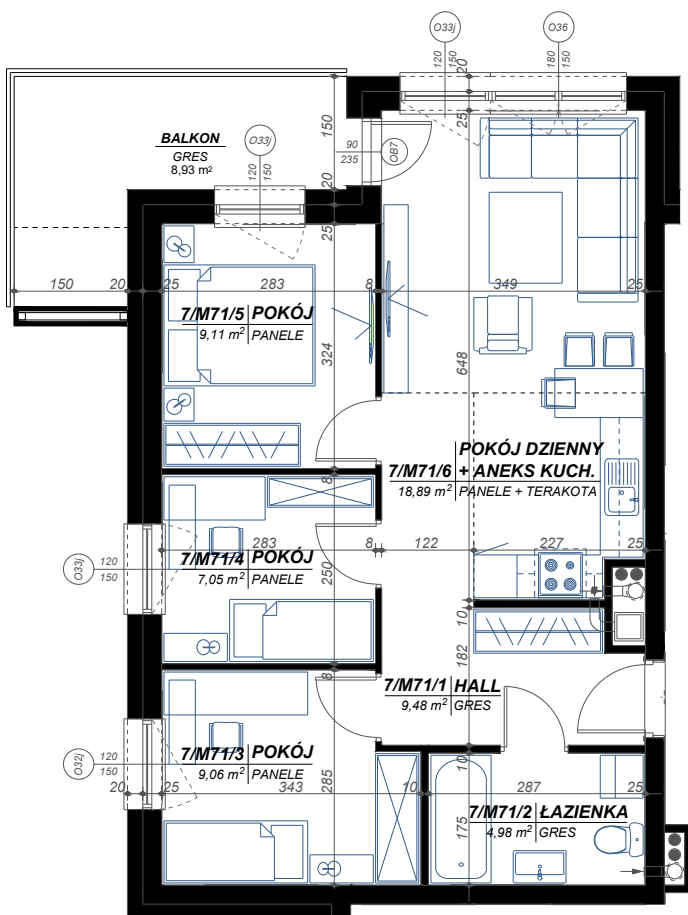

7 PIĘTRO, MIESZKANIE nr M71 - 58,57 m² MIESZKANIE CZTEROPOKOJOWE

M71 Mieszkanie

Nr pom.	Nazwa	Pow. m ²
7/M71/1	Hall	9,48
7/M71/2	Łazienka	4,98
7/M71/3	Pokój	9,06
7/M71/4	Pokój	7,05
7/M71/5	Pokój	9,11
7/M71/6	Pokój dzienny+ Aneks kuch.	18,89
		58,57 m²
	Balkon	8,93