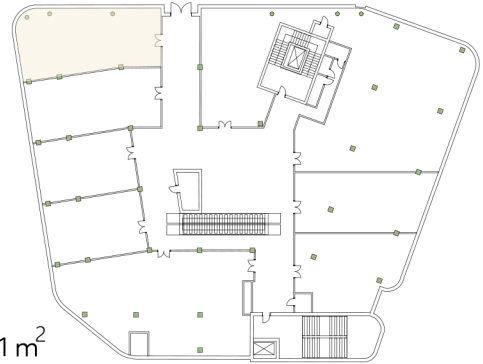

KAROLINA PARK

KARTA LOKALU USŁUGOWEGO

Lokalizacja

1 Piętro
Lokal Nr 4
Powierzchnia 130,41 m²