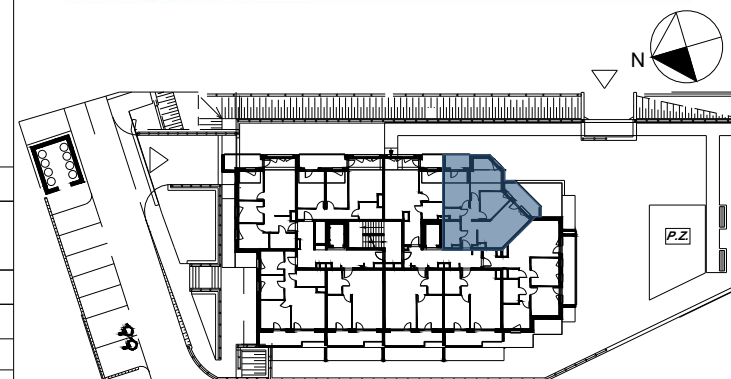

BIURO SPRZEDAŻY KAROLINA PARK II

Al. Kopisto 8B lokal 501, 35-309 Rzeszów
tel. +48 512 088 130, 505 494 903, 507 934 714