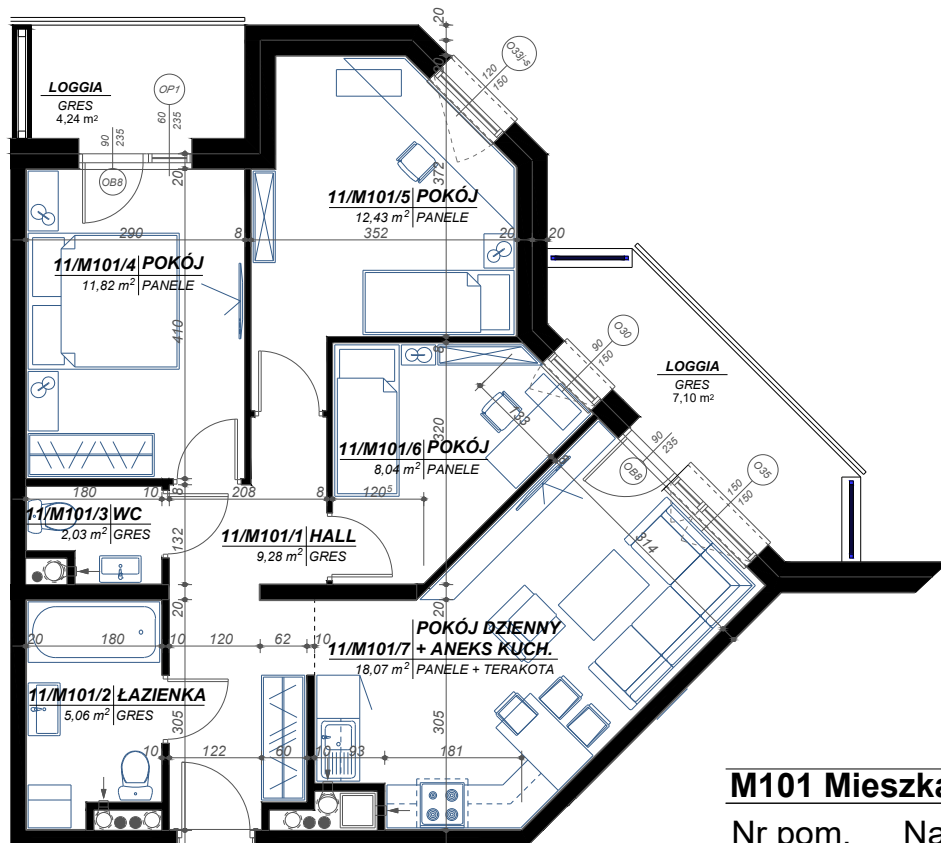

11 PIĘTRO, MIESZKANIE nr M101 - 66,73 m² MIESZKANIE CZTEROPOKOJOWE

M101 Mieszkanie

Nr pom.	Nazwa	Pow. m ²
11/M101/1	Hall	9,28
11/M101/2	Łazienka	5,06
11/M101/3	WC	2,03
11/M101/4	Pokój	11,82
11/M101/5	Pokój	12,43
11/M101/6	Łazienka	8,04
11/M101/7	Pokój dzienny+ Aneks kuch.	18,07
		66,73 m²
	Loggia	4,24
	Loggia	7,10