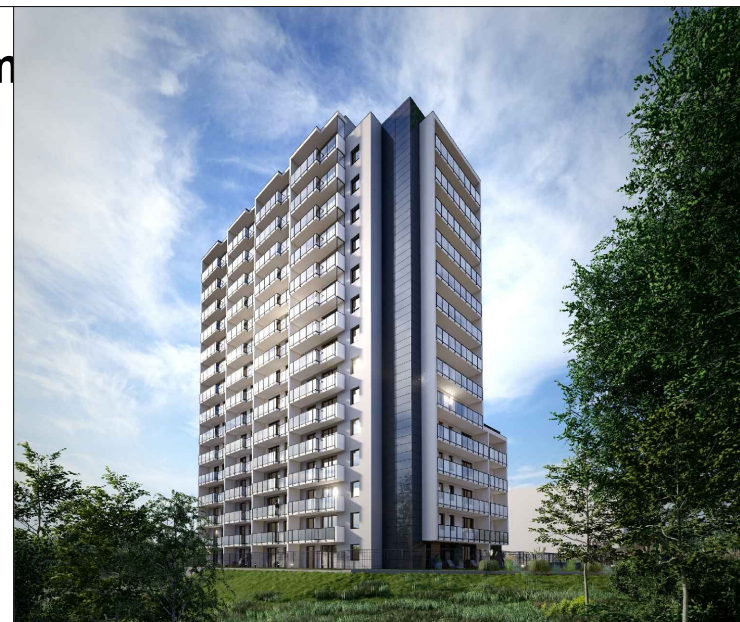

11 PIĘTRO, MIESZKANIE nr M102 - 69,69 m² MIESZKANIE CZTEROPOKOJOWE

M102 Mieszkanie

Nr pom.	Nazwa	Pow. m ²
11/M102/1	Hall	12,44
11/M102/2	Pokój dzienny+ Aneks kuch.	20,61
11/M102/3	Pokój	10,37
11/M102/4	Pokój	10,76
11/M102/5	Pokój	9,23
11/M102/6	Łazienka	4,98
11/M102/7	WC	1,30
		69,69 m²
	Loggia	12,60