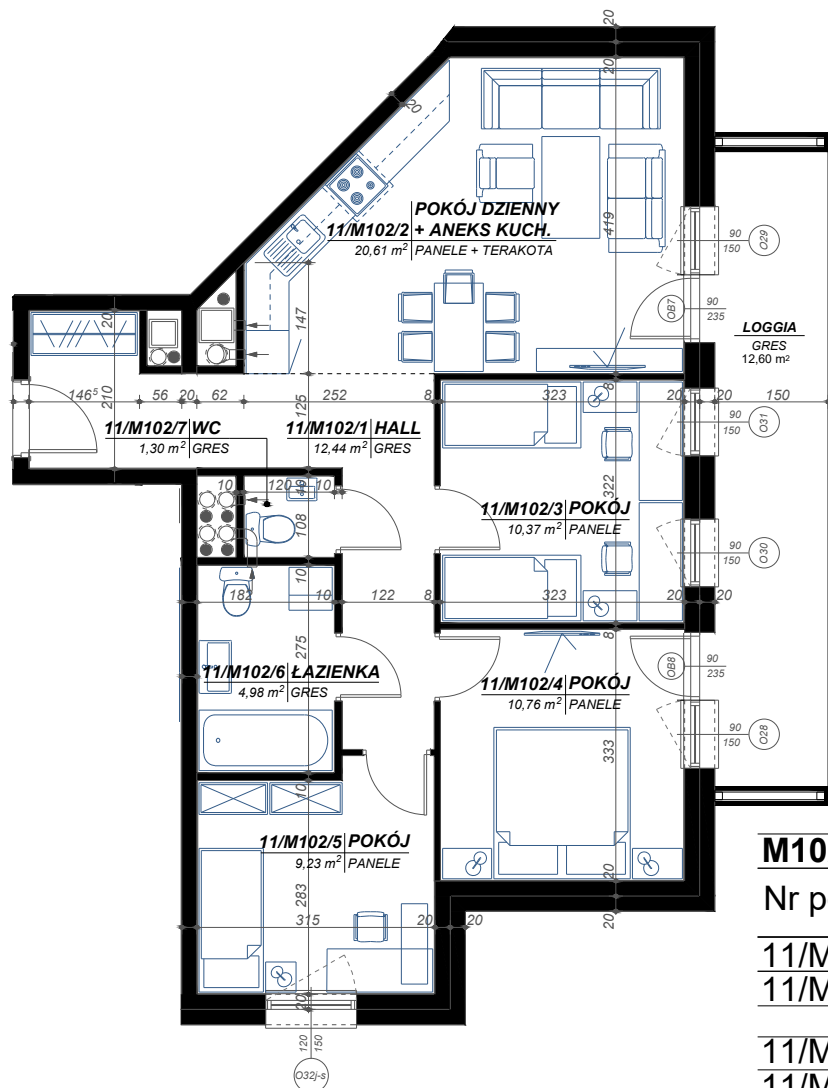

11 PIĘTRO, MIESZKANIE nr M102 - 69,69 m² MIESZKANIE CZTEROPOKOJOWE

M102 Mieszkanie

Nr pom.	Nazwa	Pow. m ²
11/M102/1	Hall	12,44
11/M102/2	Pokój dzienny+ Aneks kuch.	20,61
11/M102/3	Pokój	10,37
11/M102/4	Pokój	10,76
11/M102/5	Pokój	9,23
11/M102/6	Łazienka	4,98
11/M102/7	WC	1,30
		69,69 m²
	Loggia	12,60