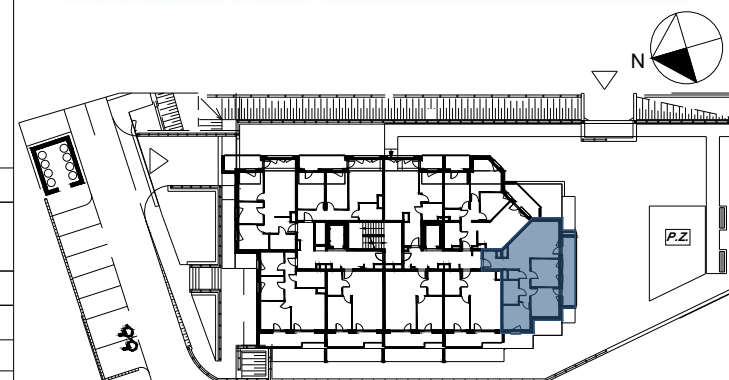

**BIURO SPRZEDAŻY
KAROLINA PARK II**

Al. Kopisto 8B lokal 501, 35-309 Rzeszów
tel. +48 512 088 130, 505 494 903, 507 934 714