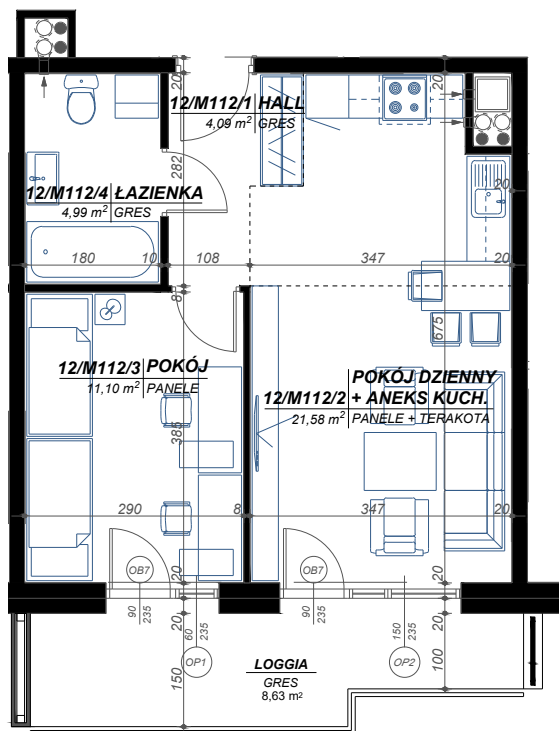

12 PIĘTRO, MIESZKANIE nr M112 - 41,76 m² MIESZKANIE DWUPOKOJOWE

M112 Mieszkanie

| Nr pom. | Nazwa | Pow. m ² |
|-----------|-------------------------------|----------------------------|
| 12/M112/1 | Hall | 4,09 |
| 12/M112/2 | Pokój dzienny+ Aneks kuch. | 21,58 |
| 12/M112/3 | Pokój | 11,10 |
| 12/M112/4 | Łazienka | 4,99 |
| | | 41,76 m² |
| | Loggia | 8,63 |