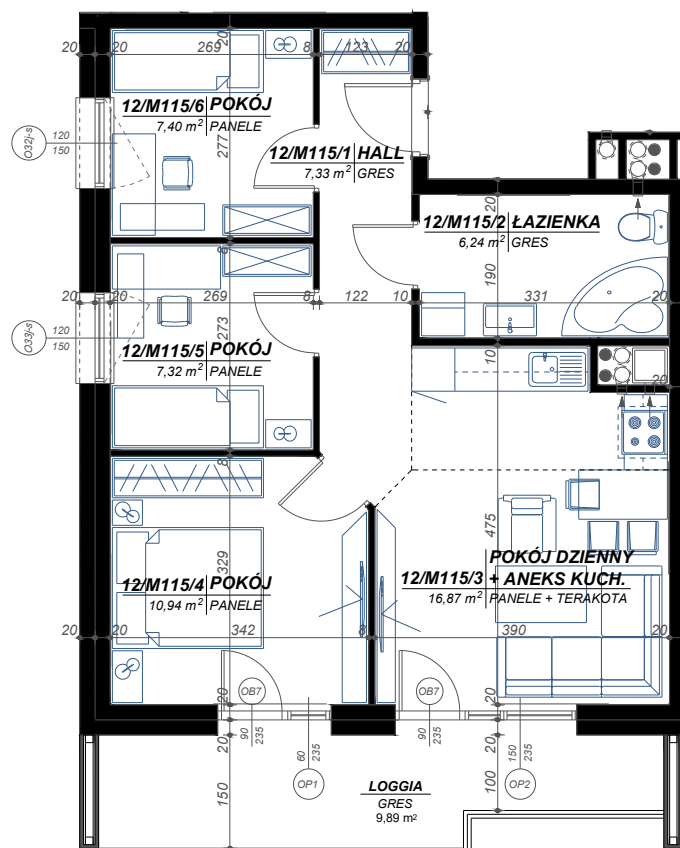

12 PIĘTRO, MIESZKANIE nr M115 - 56,10 m² MIESZKANIE CZTEROPOKOJOWE

CITY DEVELOPMENT GROUP

**BIURO SPRZEDAŻY
KAROLINA PARK II**
Al. Kopisto 8B lokal 501, 35-309 Rzeszów
tel. +48 512 088 130, 505 494 903, 507 934 714

M115 Mieszkanie

Nr pom.	Nazwa	Pow. m ²
12/M115/1	Hall	7,33
12/M115/2	Łazienka	6,24
12/M115/3	Pokój dzienny+ Aneks kuch.	16,87
12/M115/4	Pokój	10,94
12/M115/5	Pokój	7,32
12/M115/6	Pokój	7,40
		56,10 m²
	Loggia	9,89