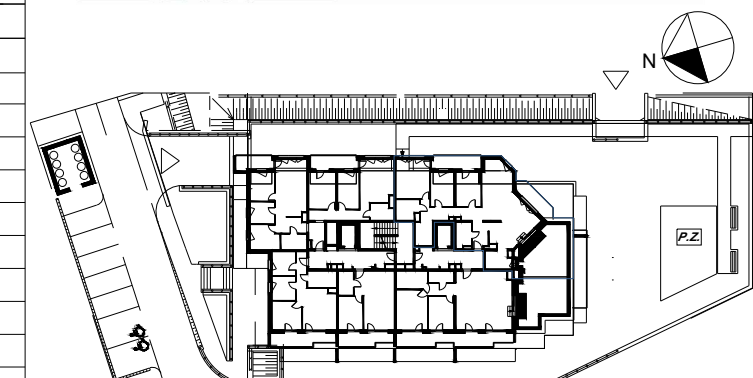

14 PIĘTRO, MIESZKANIE nr M126 - 119,90 m²

MIESZKANIE CZTEROPOKOJOWE (ALT. PIĘCIOPOKOJOWE)

M126 Mieszkanie

Nr pom.	Nazwa	Pow. m ²
14/M126/1	Hall	16,63
14/M126/2	Łazienka	5,06
14/M126/3	Szafa wnek.	5,55
14/M126/4	Łazienka	5,87
14/M126/5	Pokój	17,46
14/M126/6	Pokój	10,44
14/M126/7	Pokój	11,30
14/M126/8	Pokój dzienny	41,40
14/M126/9	Kuchnia	6,19
	119,90 m²	
	Loggia	8,18
	Taras zielony	32,14