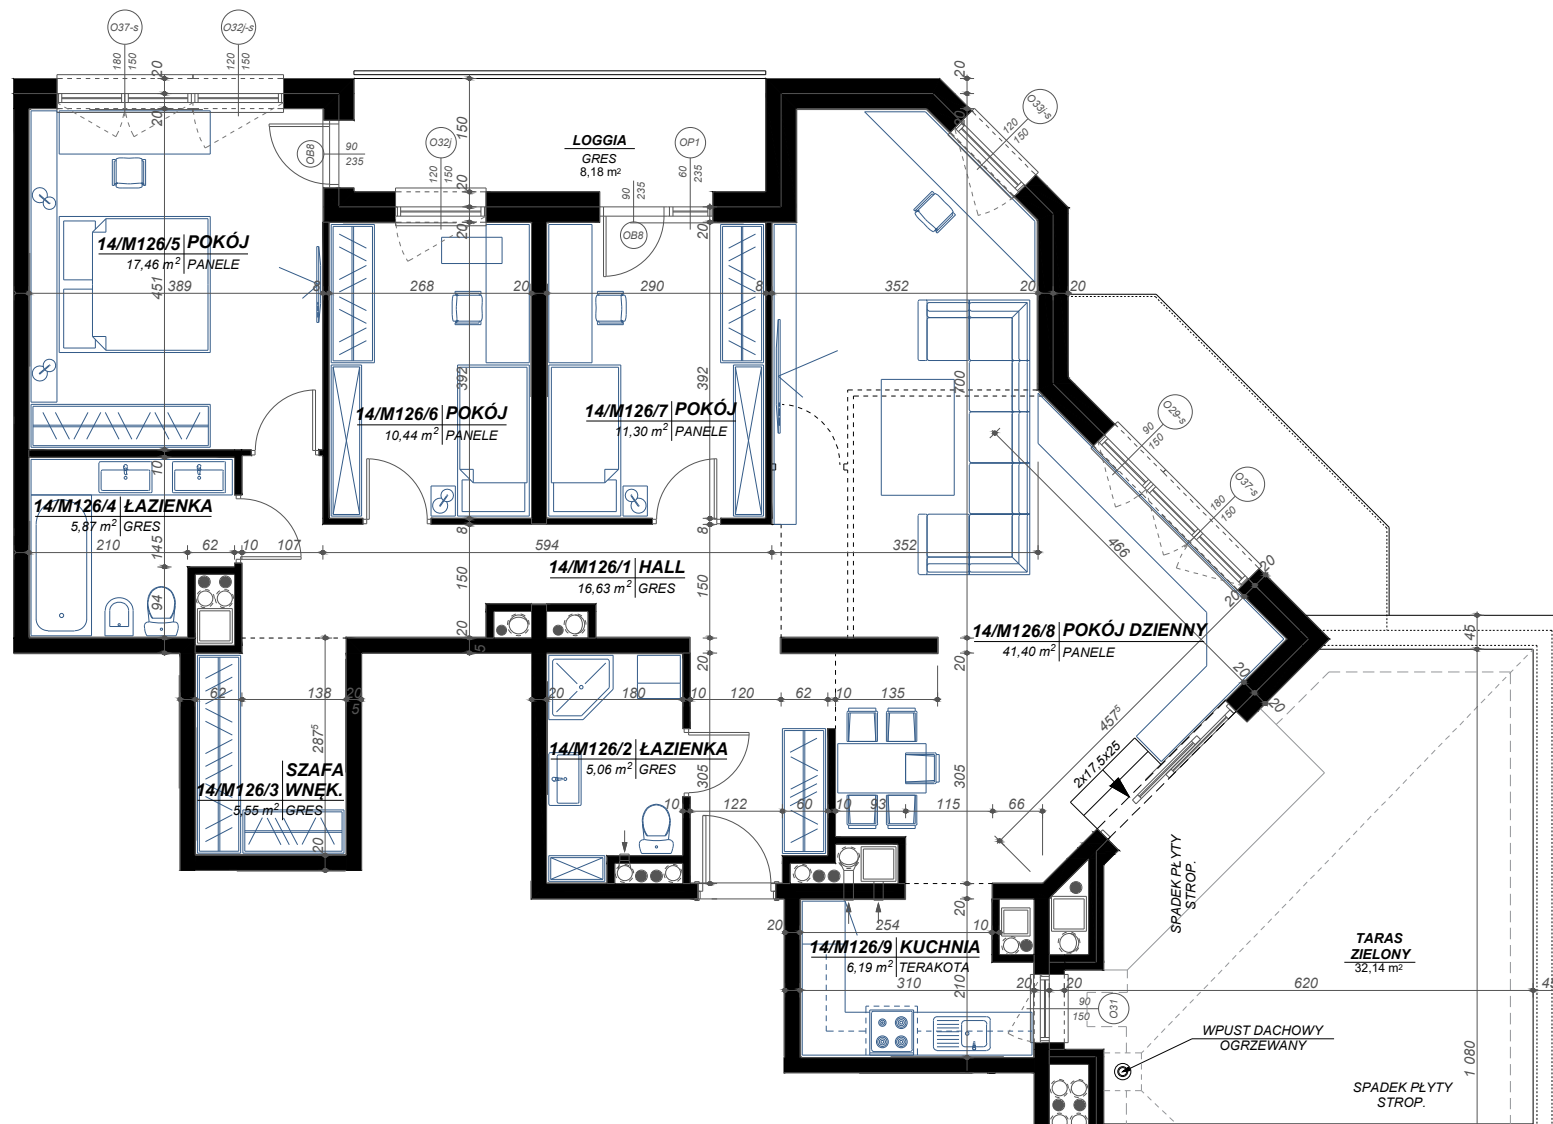

14 PIĘTRO, MIESZKANIE nr M126 - 119,90 m²

MIESZKANIE CZTEROPOKOJOWE (ALT. PIĘCIOPOKOJOWE)

M126 Mieszkanie

Nr pom.	Nazwa	Pow. m ²
14/M126/1	Hall	16,63
14/M126/2	Łazienka	5,06
14/M126/3	Szafa wnek.	5,55
14/M126/4	Łazienka	5,87
14/M126/5	Pokój	17,46
14/M126/6	Pokój	10,44
14/M126/7	Pokój	11,30
14/M126/8	Pokój dzienny	41,40
14/M126/9	Kuchnia	6,19
	119,90 m²	
	Loggia	8,18
	Taras zielony	32,14