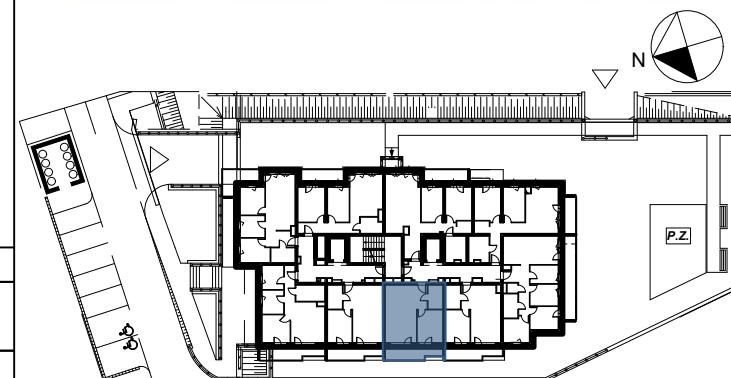

BIURO SPRZEDAŻY KAROLINA PARK II

Al. Kopisto 8B lokal 501, 35-309 Rzeszów
tel. +48 512 088 130, 505 494 903, 507 934 714