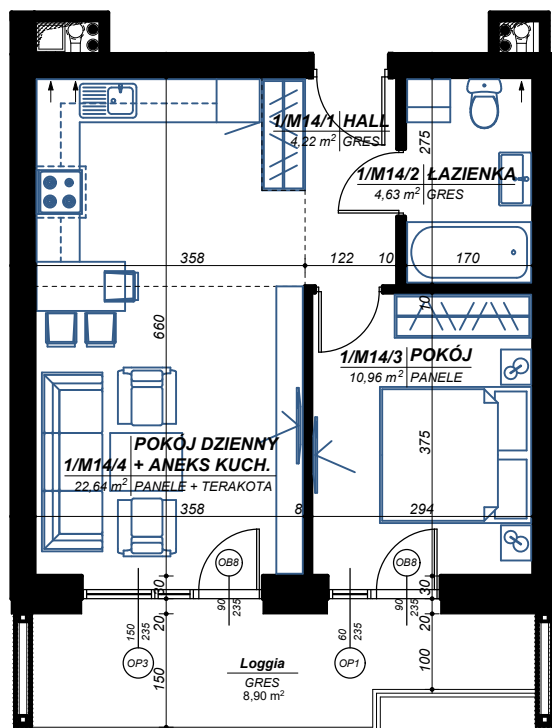

1 PIĘTRO, MIESZKANIE nr M14 - 42,45 m² MIESZKANIE DWUPOKOJOWE

M14 Mieszkanie

Nr pom.	Nazwa	Pow. m ²
1/M14/1	Hall	4,22
1/M14/2	Łazienka	4,63
1/M14/3	Pokój	10,96
1/M14/4	Pokój dzienny + Aneks kuch.	22,64
		42,45 m²
	Loggia	8,90