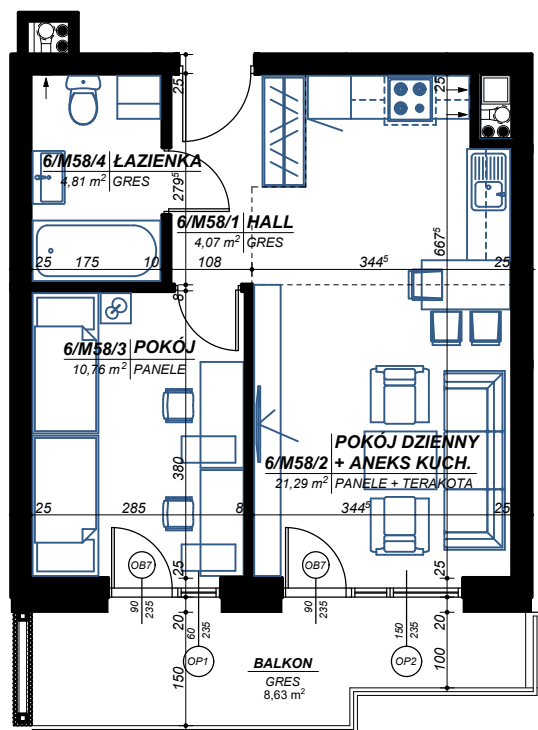

6 PIĘTRO, MIESZKANIE nr M58 - 40,93 m² MIESZKANIE DWUPOKOJOWE

M58 Mieszkanie		
Nr pom.	Nazwa	Pow. m ²
6/M58/1	Hall	4,07
6/M58/2	Pokój dzienny + Aneks kuch.	21,29
6/M58/3	Pokój	10,76
6/M58/4	Łazienka	4,81
		40,93 m²
	Balkon	8,63