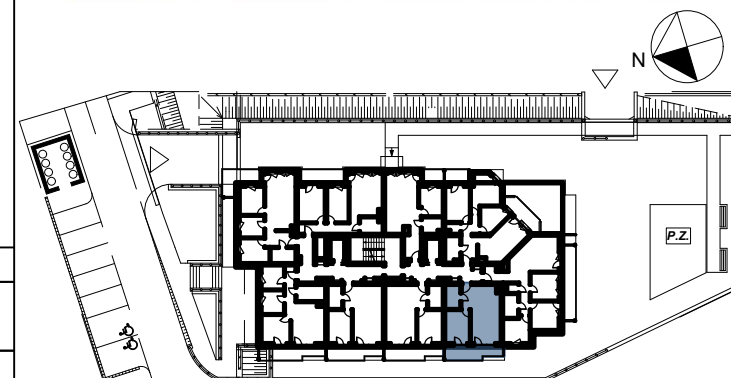

**BIURO SPRZEDAŻY
KAROLINA PARK II**

Al. Kopisto 8B lokal 501, 35-309 Rzeszów
tel. +48 512 088 130, 505 494 903, 507 934 714