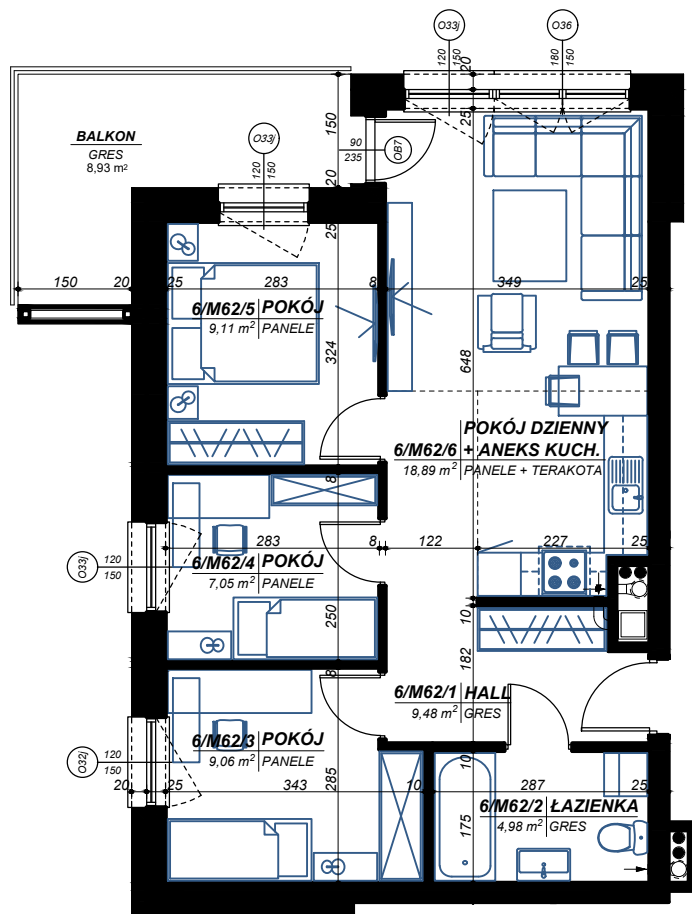

6 PIĘTRO, MIESZKANIE nr M62 - 58,57 m² MIESZKANIE CZTEROPOKOJOWE

M62 Mieszkanie		
Nr pom.	Nazwa	Pow. m ²
6/M62/1	Hall	9,48
6/M62/2	Łazienka	4,98
6/M62/3	Pokój	9,06
6/M62/4	Pokój	7,05
6/M62/5	Pokój	9,11
6/M62/6	Pokój dzienny + Aneks kuch.	18,89
		58,57 m²
	Balkon	8,93