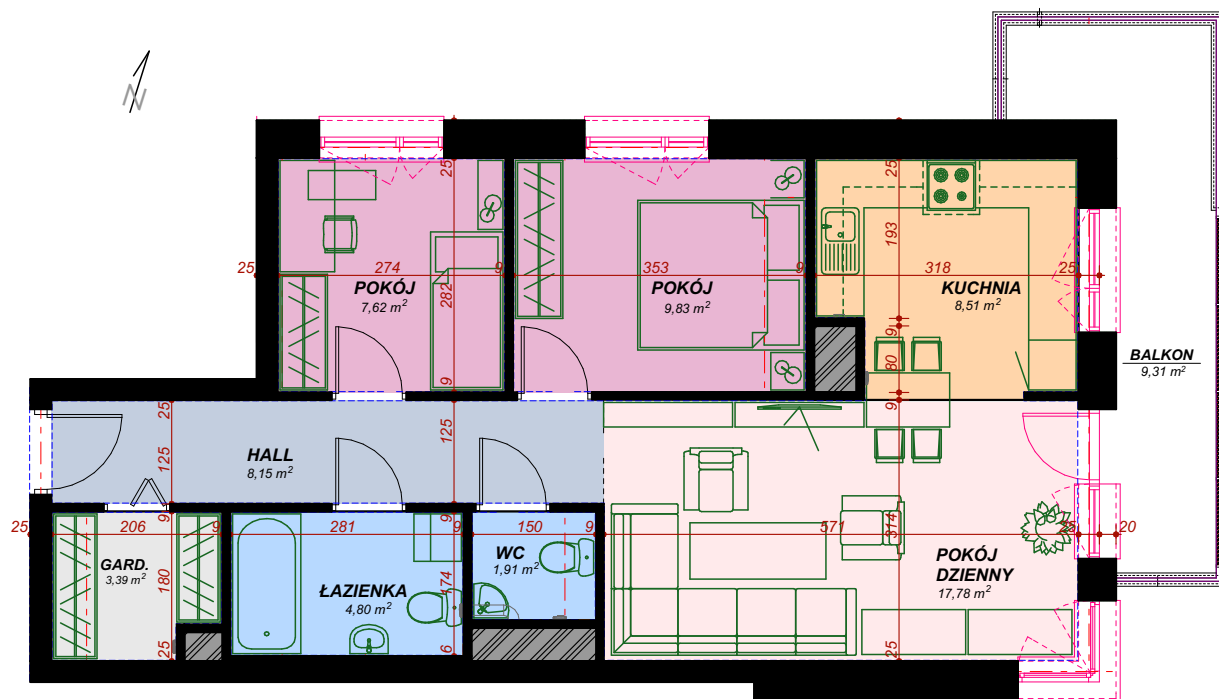

Parter, M1 - 61.99 m²

MIESZKANIE TRZYPOKOJOWE

M1 mieszkanie

Nazwa pomieszczenia	Pow. m ²
---------------------	---------------------

Hall	8,15
Kuchnia	8,51
Pokój dzienny	17,78
Pokój	9,83
Pokój	7,62
Łazienka	4,80
WC	1,91
Garderob	3,39
Balkon	9,31m ²