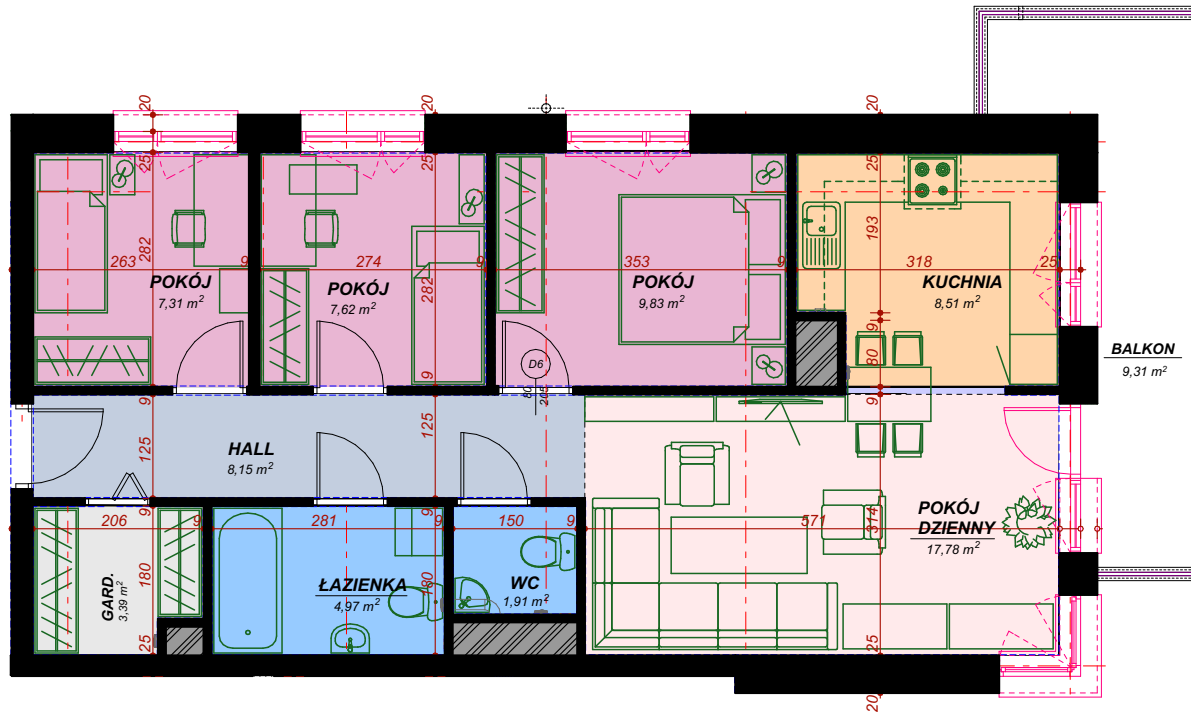

# 1 piętro, M8 - 69.47 m<sup>2</sup>

## MIESZKANIE CZTEROPOKOJOWE

M8 mieszkanie

Nazwa pomieszczenia Pow. m<sup>2</sup>

Hall	8,15
Kuchnia	8,51
Pokój dzienny	17,78
Pokój	9,83
Pokój	7,62
Pokój	7,31
Łazienka	4,97
WC	1,91
Garderob	3,39
Balkon	9,31m <sup>2</sup>