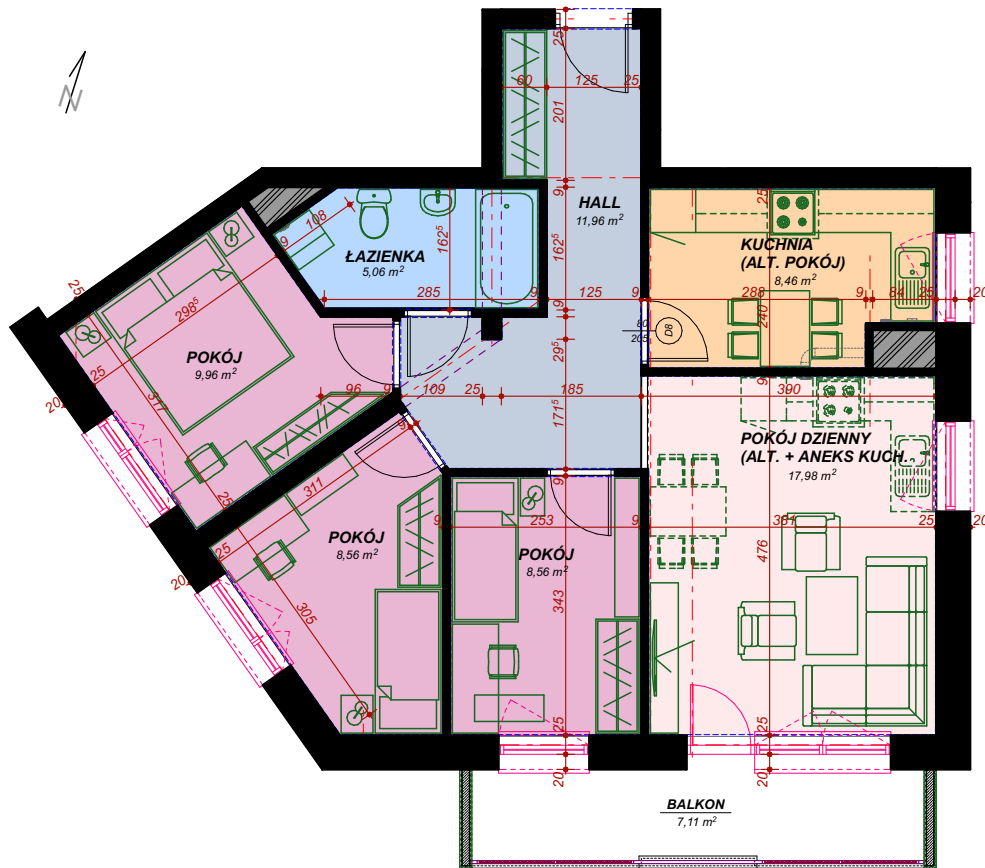

1 Piętro, M11 - 70.54 m²

MIESZKANIE CZTEROPOKOJOWE (ALT.5)

M11 mieszkanie

Nazwa pomieszczenia	Pow. m ²
---------------------	---------------------

Hall	11,96
Kuchnia	8,46
Pokój dzienny	17,98
Pokój	8,56
Pokój	8,56
Pokój	9,96
Łazienka	5,06
Balkon	7,11m ²