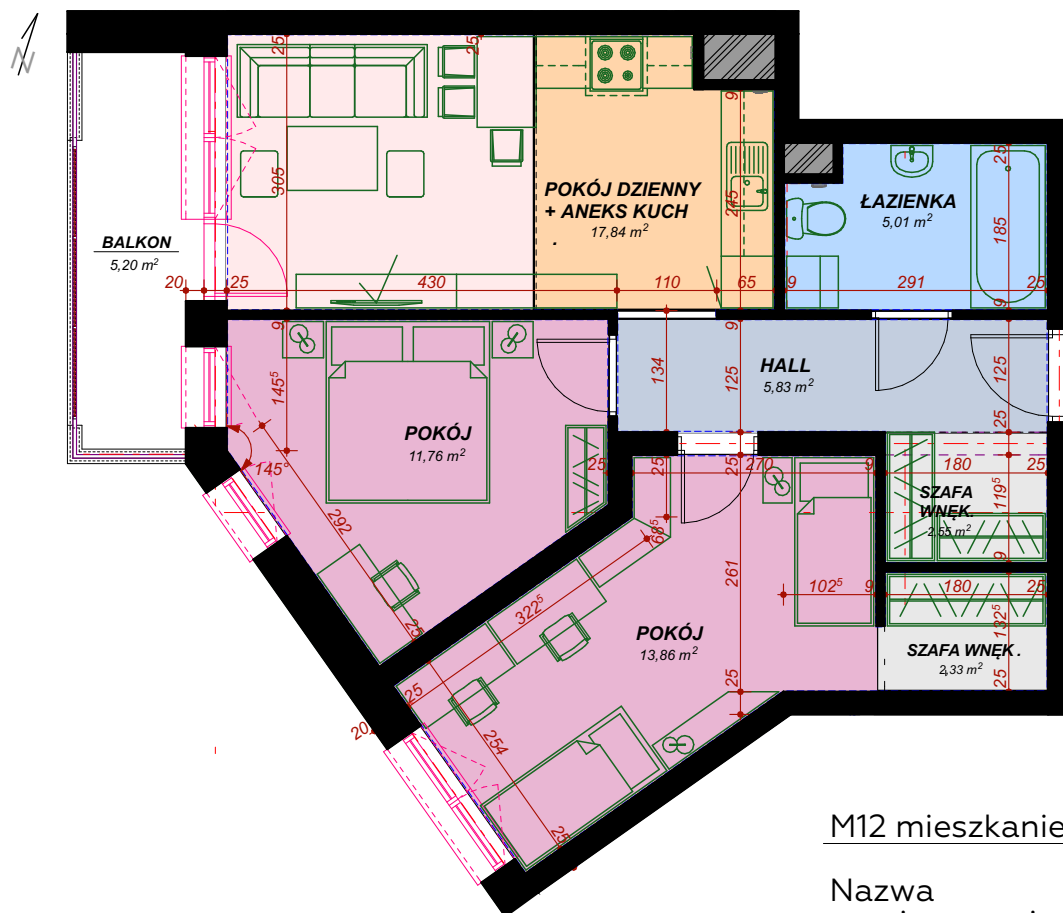

1 piętro, M12 - 59.18 m² MIESZKANIE TRZYPOKOJOWE

M12 mieszkanie

Nazwa pomieszczenia	Pow. m ²
Hall	5.83
Pokój dzienny + Aneks kuch.	17.84
Pokój	11.76
Pokój	13.86
Łazienka	5.01
Szafa wnek.	2.55
Szafa wnek.	2.33
Balkon	5,20m ²