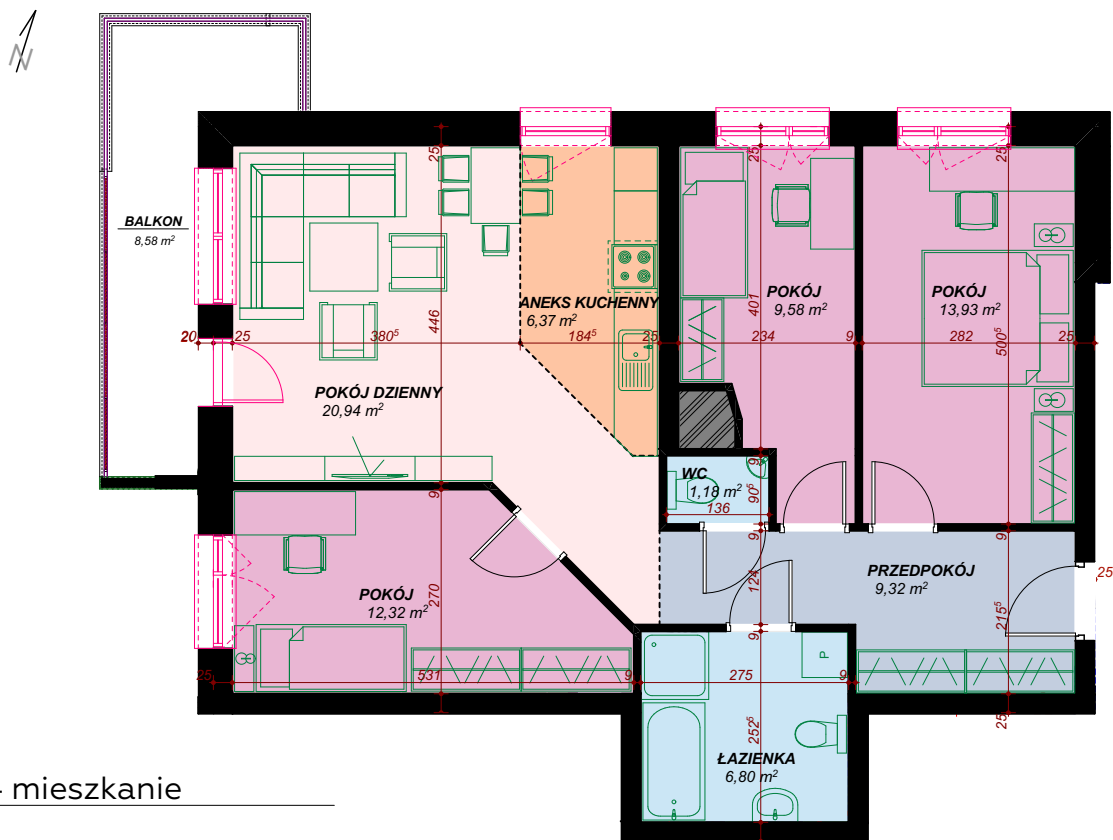

1 piętro, M14 - 80,49 m²

MIESZKANIE CZTEROPOKOJOWE

M14 mieszkanie

Nazwa pomieszczenia Pow. m²

Przedpokój	9,32
Pokój dzienny	20,94
Aneks kuchenny	6,37
Pokój	9,58
Pokój	13,98
Pokój	12,32
Łazienka	6,80
Wc	1,18