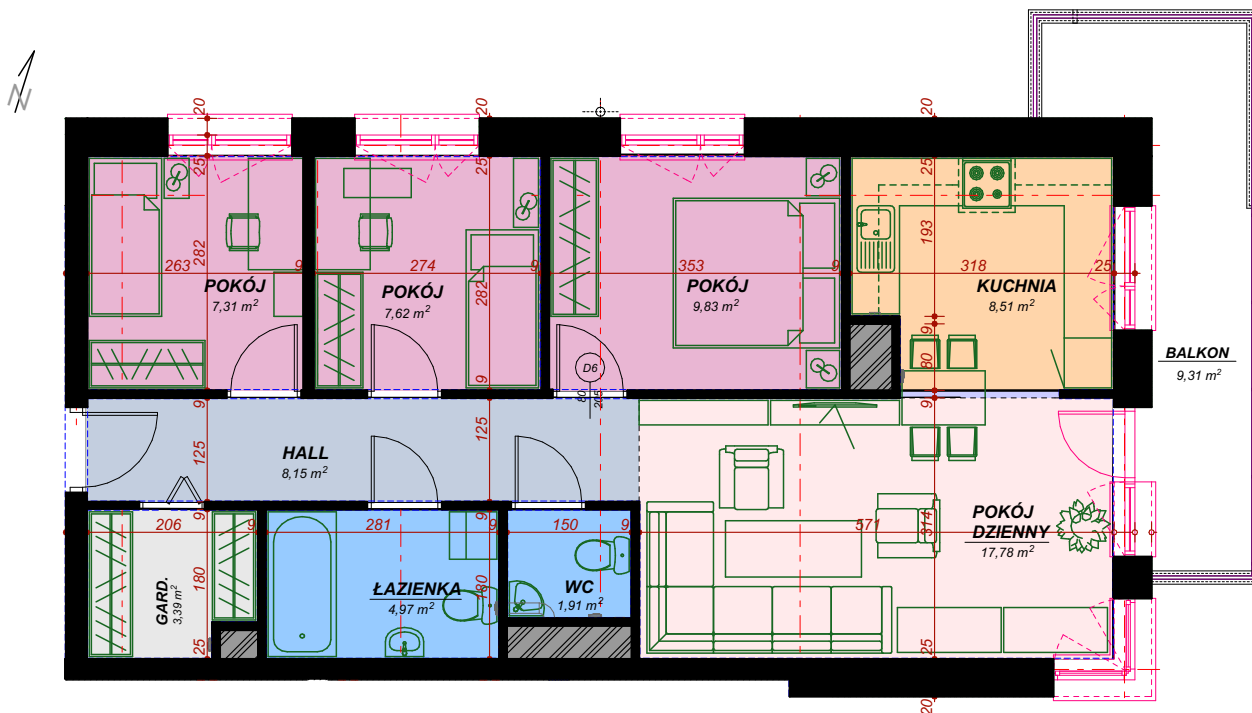

2 piętro, M15 - 69.47 m²

MIESZKANIE CZTEROPOKOJOWE

M15 mieszkanie

Nazwa pomieszczenia	Pow. m ²
Hall	8,15
Kuchnia	8,51
Pokój dzienny	17,78
Pokój	9,83
Pokój	7,62
Pokój	7,31
Łazienka	4,97
WC	1,91
Garderob	3,39
Balkon	9,31m ²