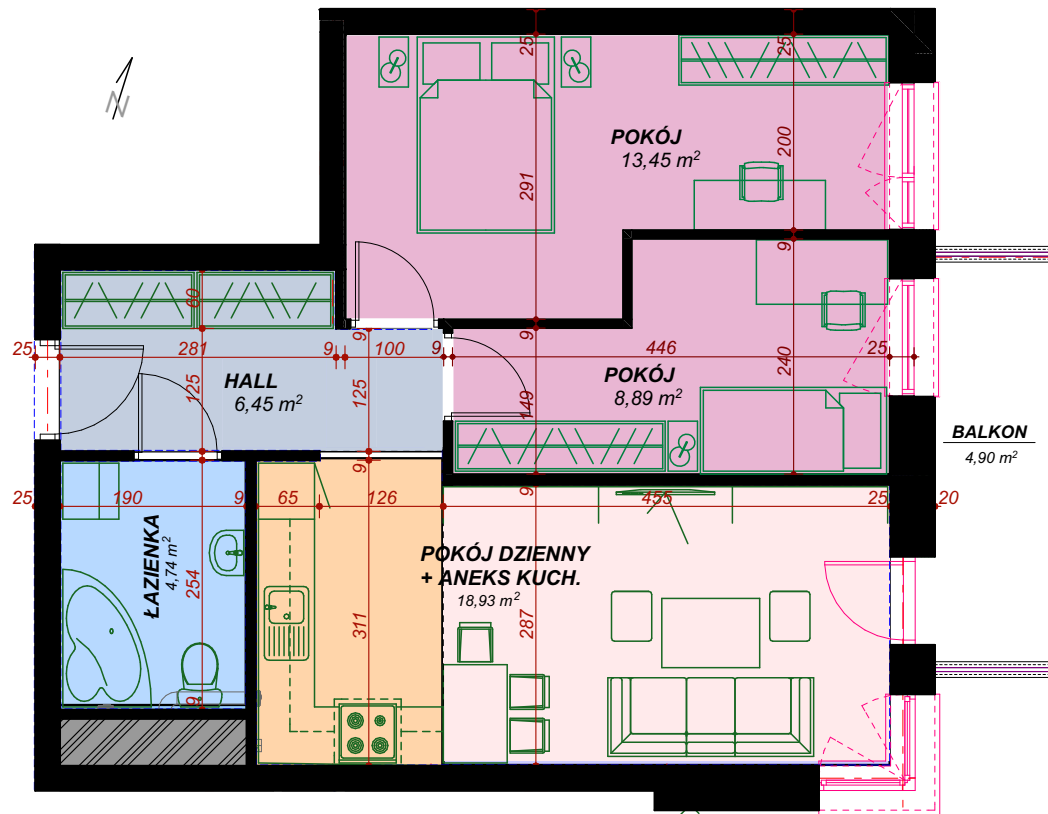

2 piętro, M16 - 52.46 m² MIESZKANIE TRZYPOKOJOWE

M16 mieszkanie

Nazwa pomieszczenia Pow. m²

Hall	6,45
Pokój dzienny + Aneks kuch.	18,93
Pokój	13,45
Pokój	8,89
Łazienka	4,74

Balkon 4,90m²

CAPITAL TOWERS **KAROLINA PARK**