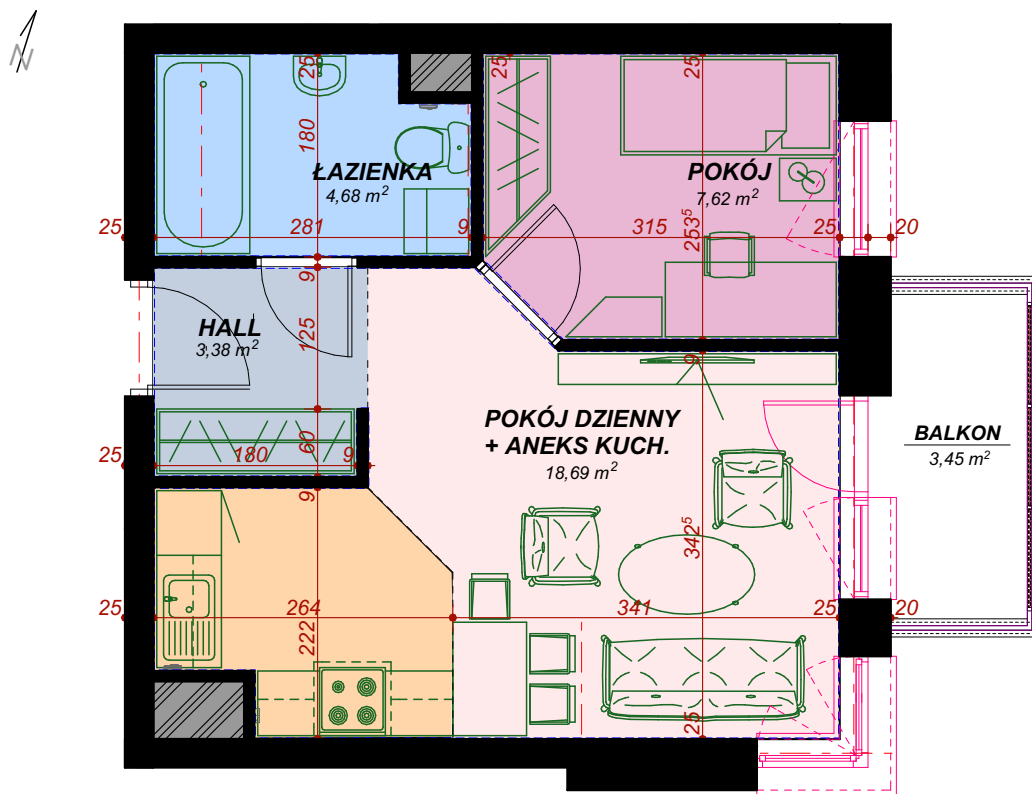

2 piętro, M17 - 34.37 m² MIESZKANIE DWUPOKOJOWE

M17 mieszkanie

Nazwa pomieszczenia Pow. m²

Hall 3,38

Pokój dzienny +
Aneks kuch. 18,69

Pokój 7,62

Łazienka 4,68

Balkon 3,45m²