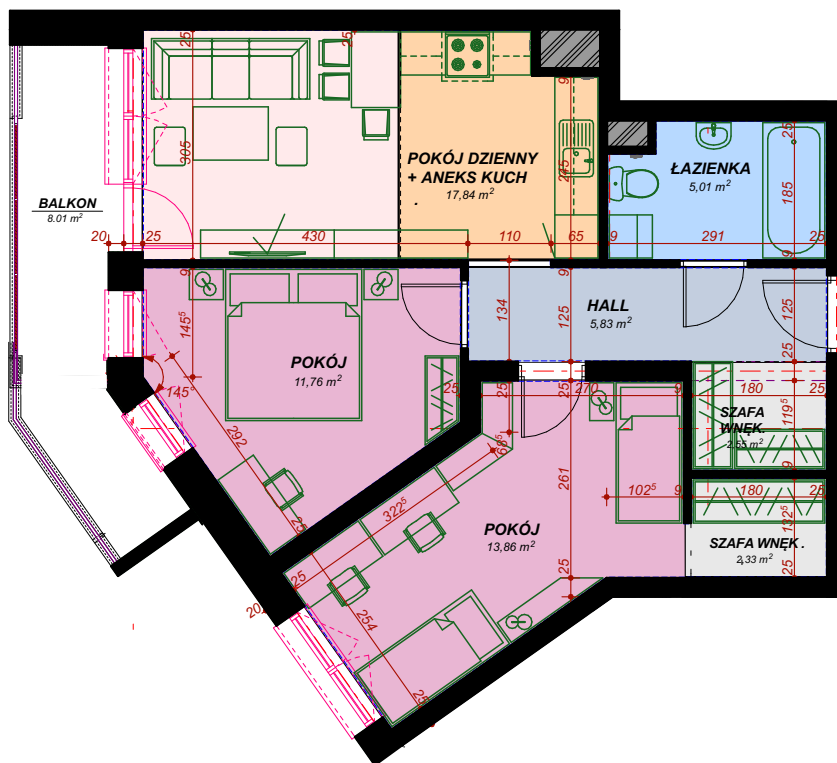

2 piętro, M19 - 59.18 m² MIESZKANIE TRZYPOKOJOWE

M19 mieszkanie

Nazwa pomieszczenia Pow. m²

Hall	5.83
Pokój dzienny + Aneks kuch.	17.84
Pokój	11.76
Pokój	13.86
Łazienka	5.01
Szafa wnek.	2.55
Szafa wnek.	2.33