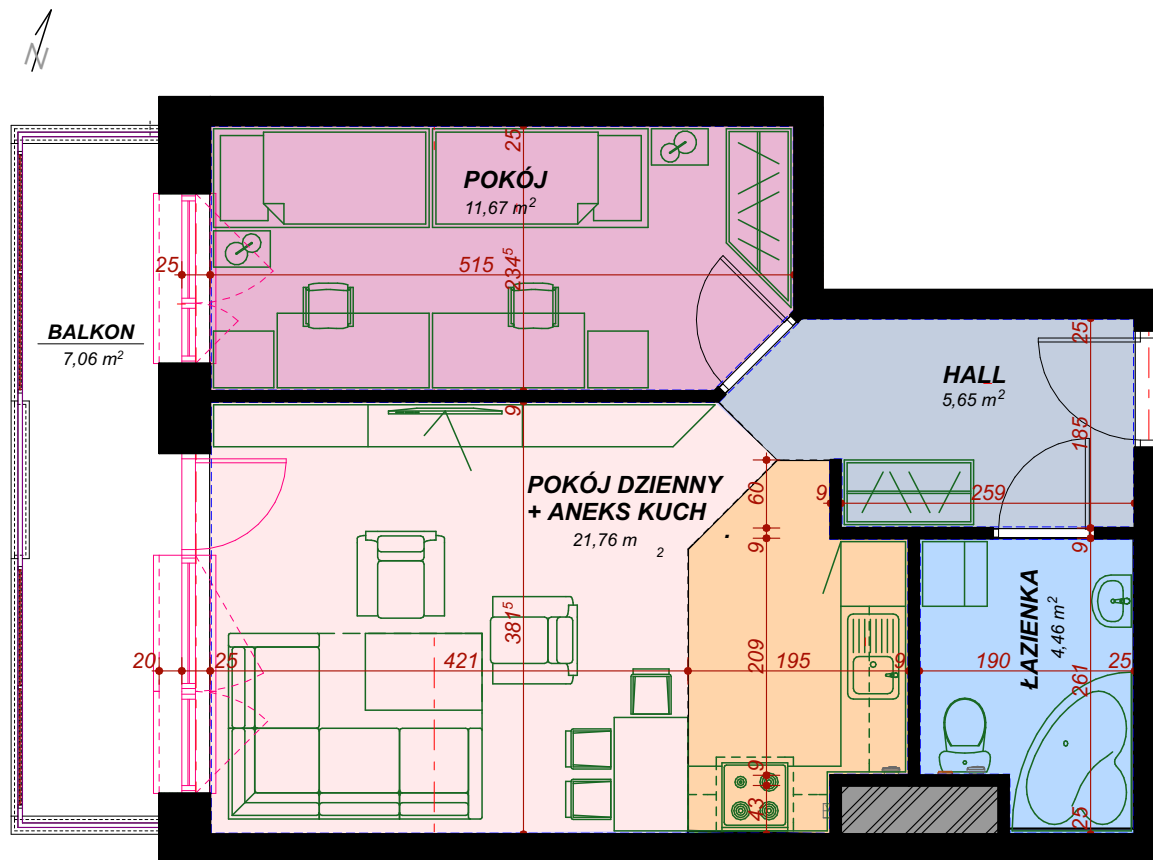

2 piętro, M20 - 43.54 m² MIESZKANIE DWUPOKOJOWE

M20 mieszkanie

Nazwa pomieszczenia Pow. m²

Hall	5.65
Pokój dzienny + Aneks kuch.	21.76
Pokój	11.67
Łazienka	4.46

Balkon 7,06m²

CAPITAL TOWERS **KAROLINA PARK**