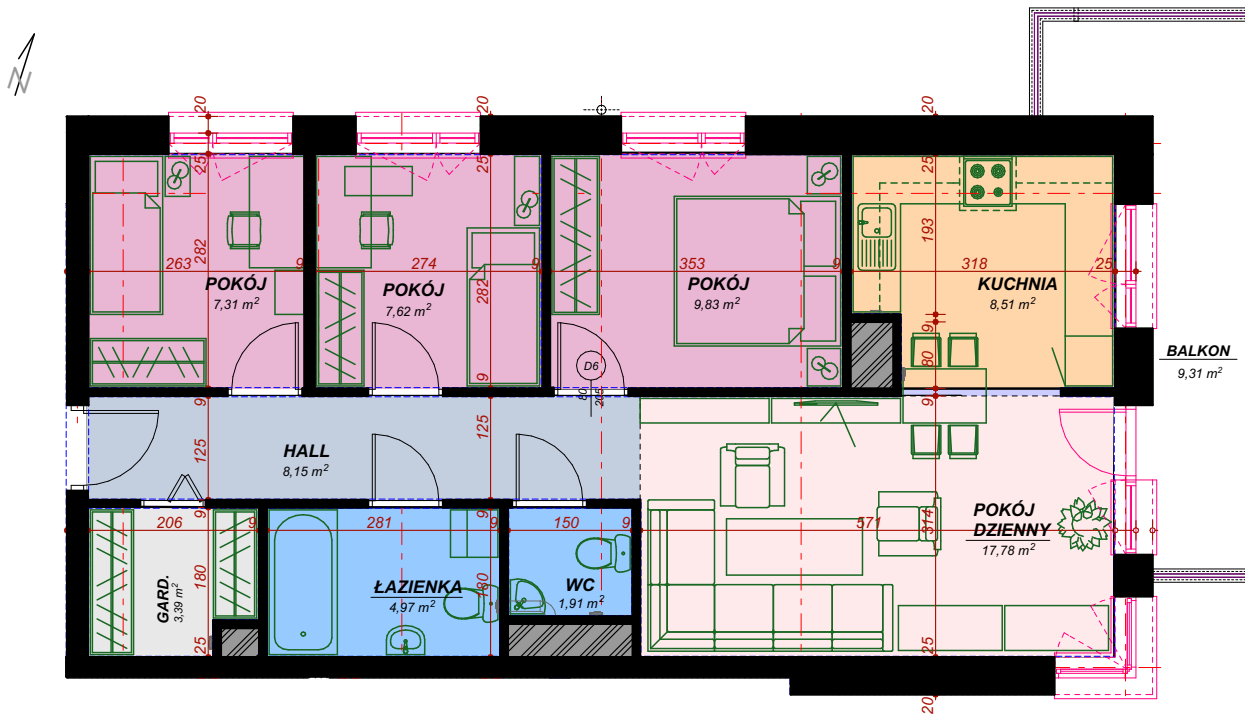

3 piętro, M22 - 69.47 m²

MIESZKANIE CZTEROPOKOJOWE

M22 mieszkanie

Nazwa pomieszczenia Pow. m²

Hall	8,15
Kuchnia	8,51
Pokój dzienny	17,78
Pokój	9,83
Pokój	7,62
Pokój	7,31
Łazienka	4,97
WC	1,91
Garderob	3,39
Balkon	9,31m ²