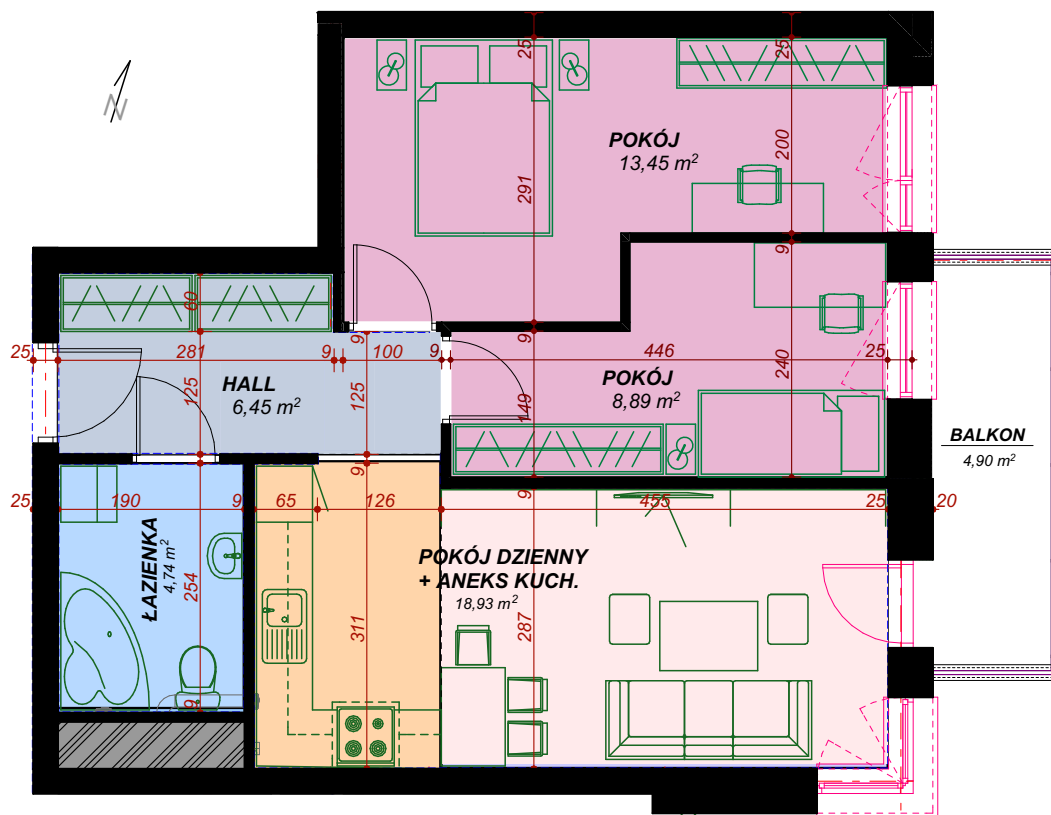

# 3 piętro, M23 - 52.46 m<sup>2</sup> MIESZKANIE TRZYPOKOJOWE

M23 mieszkanie

Nazwa pomieszczenia Pow. m<sup>2</sup>

Hall	6,45
Pokój dzienny + Aneks kuch.	18,93
Pokój	13,45
Pokój	8,89
Łazienka	4,74

Balkon 4,90m<sup>2</sup>