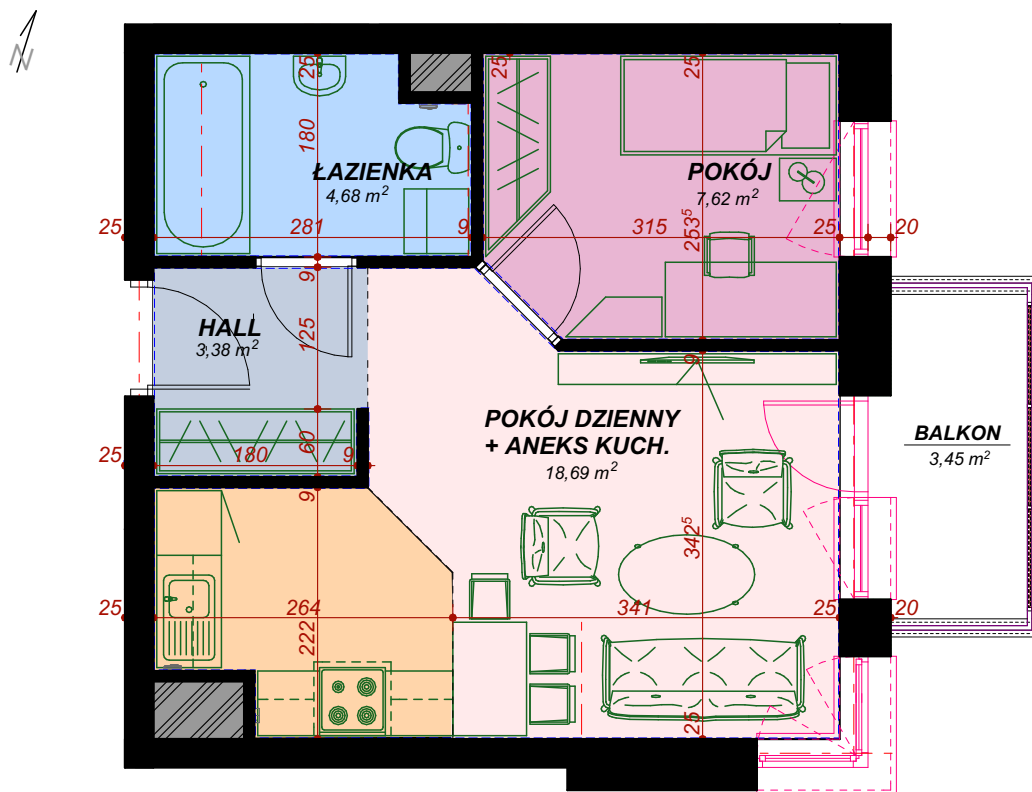

3 piętro, M24 - 34.37 m² MIESZKANIE DWUPOKOJOWE

M24 mieszkanie

Nazwa pomieszczenia	Pow. m ²
---------------------	---------------------

Hall	3,38
Pokój dzienny + Aneks kuch.	18,69
Pokój	7,62
Łazienka	4,68
Balkon	3,45m ²