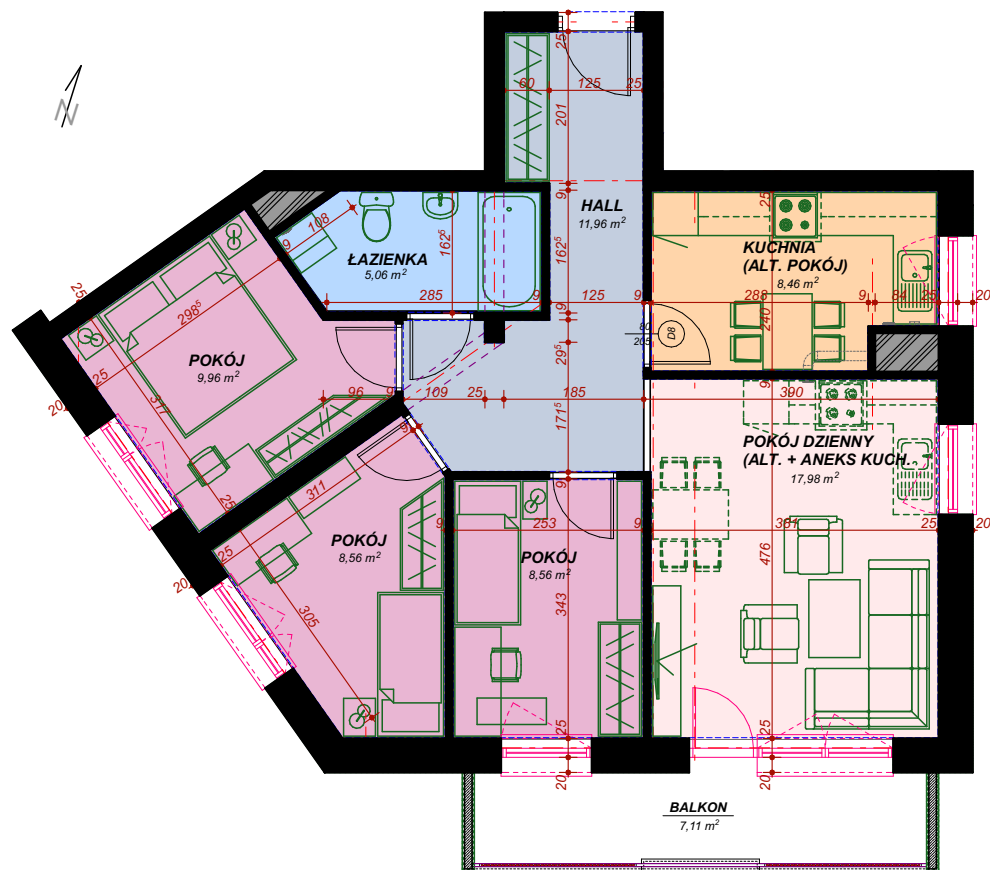

3 Piętro, M25 - 70.54 m²

MIESZKANIE CZTEROPOKOJOWE (ALT.5)

M25 mieszkanie

Nazwa pomieszczenia Pow. m²

Hall	11,96
Kuchnia	8,46
Pokój dzienny	17,98
Pokój	8,56
Pokój	8,56
Pokój	9,96
Łazienka	5,06

Balkon 7,11m²