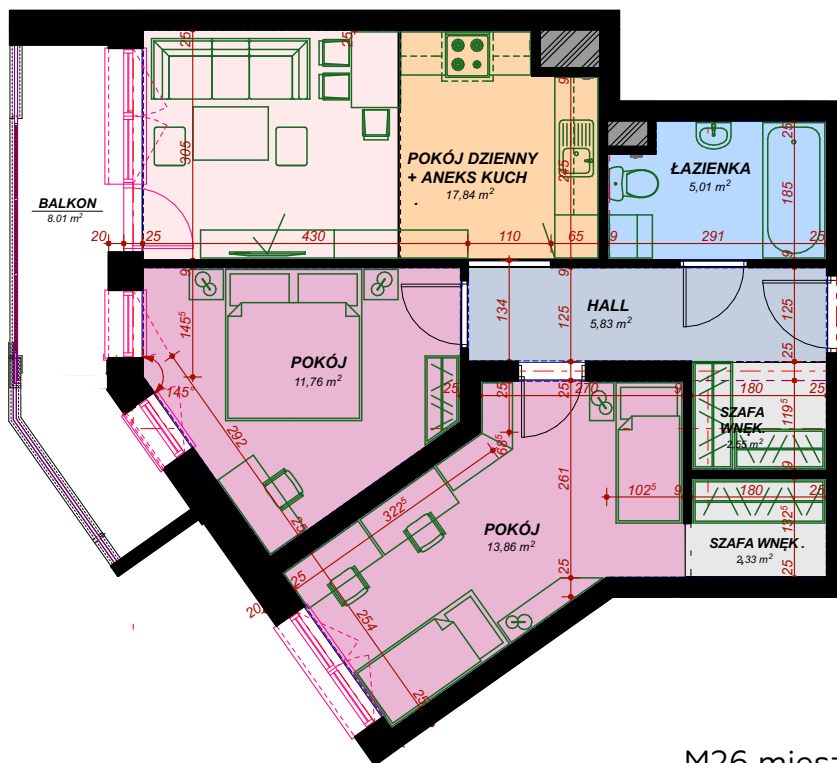

3 piętro, M26 - 59.18 m² MIESZKANIE TRZYPOKOJOWE

M26 mieszkanie

| Nazwa pomieszczenia | Pow. m ² |
|--------------------------------|---------------------|
| Hall | 5.83 |
| Pokój dzienny + Aneks kuch. | 17.84 |
| Pokój | 11.76 |
| Pokój | 13.86 |
| Łazienka | 5.01 |
| Szafa wnek. | 2.55 |
| Szafa wnek. | 2.33 |
| Balkon | 8,01m ² |