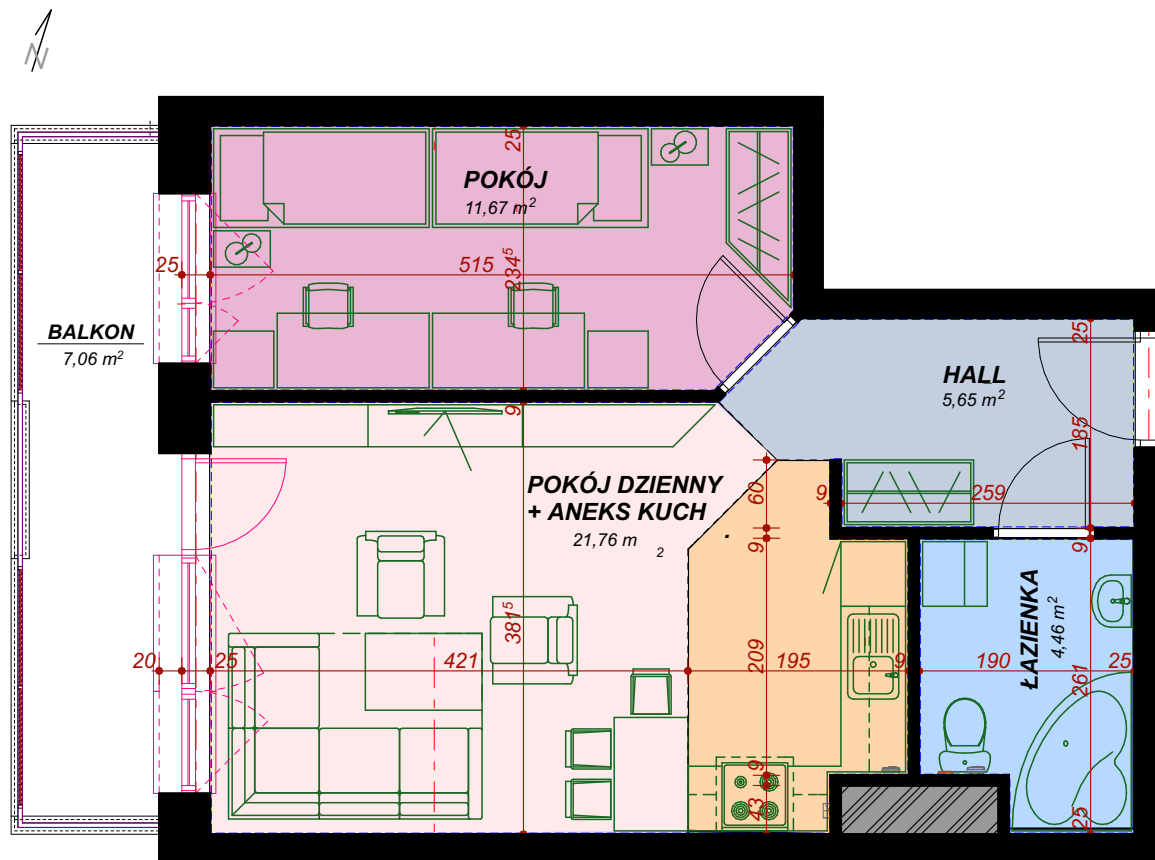

3 piętro, M27 - 43.54 m² MIESZKANIE DWUPOKOJOWE

M27 mieszkanie

Nazwa pomieszczenia Pow. m²

Hall	5.65
Pokój dzienny + Aneks kuch.	21.76
Pokój	11.67
Łazienka	4.46
Balkon	7.06m ²

CAPITAL TOWERS **KAROLINA PARK**