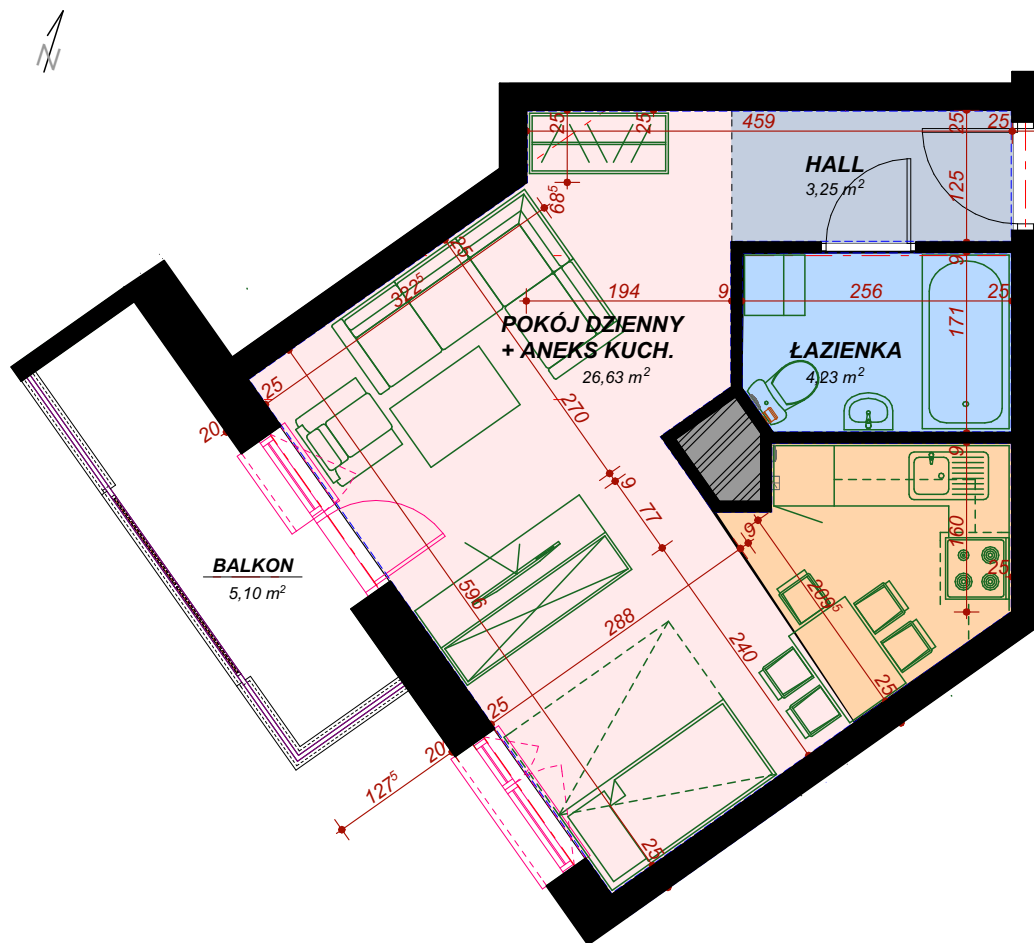

4 piętro, M33 - 34.11 m² MIESZKANIE JEDNOPOKOJOWE

M33 mieszkanie

Nazwa pomieszczenia	Pow. m ²
---------------------	---------------------

Hall	3,25
Pokój dzienny + Aneks kuch.	26,63
Łazienka	4,23
Balkon	5,10 m ²