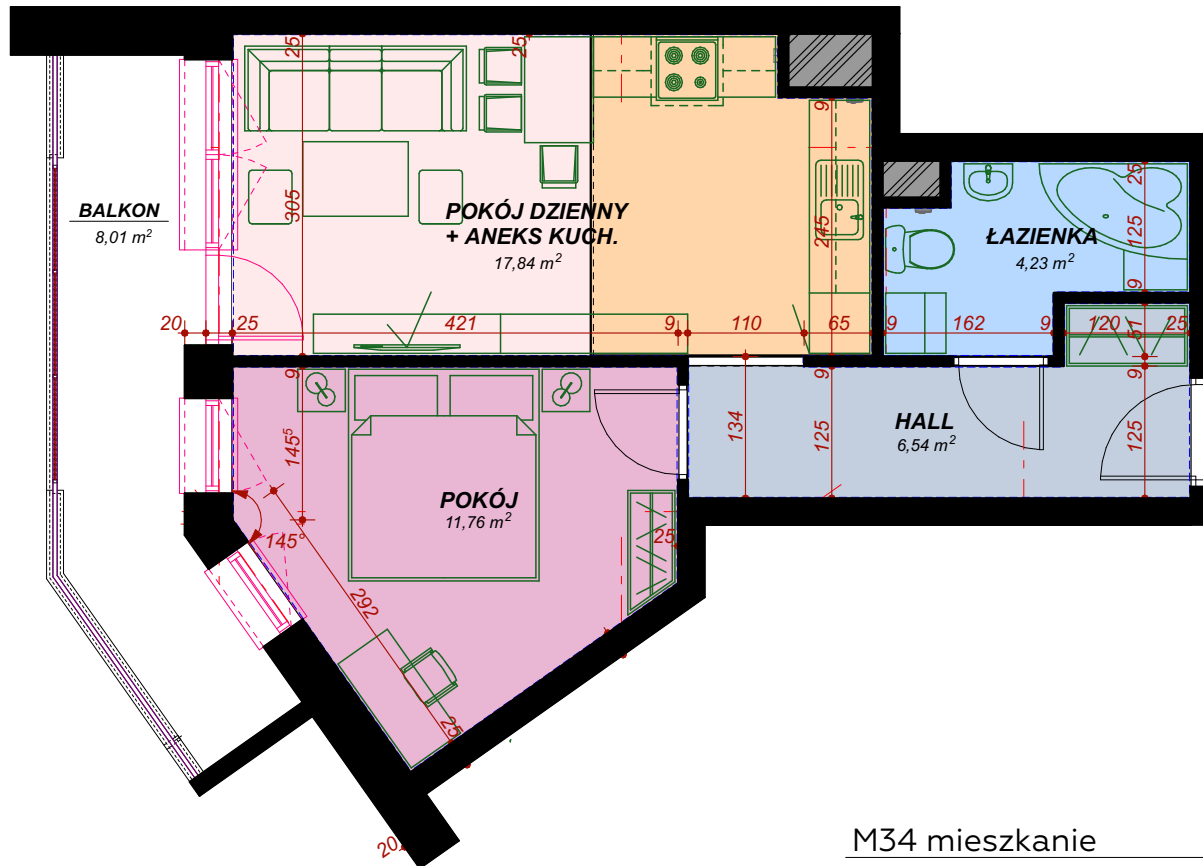

4 piętro, M34 - 40.38 m²

MIESZKANIE DWUPOKOJOWE

M34 mieszkanie

Nazwa pomieszczenia	Pow. m ²
Hall	6.54
Pokój dzienny + Aneks kuch.	17.84
Pokój	11.76
Łazienka	4.23
Balkon	8,01 m ²

CAPITAL TOWERS **KAROLINA PARK**