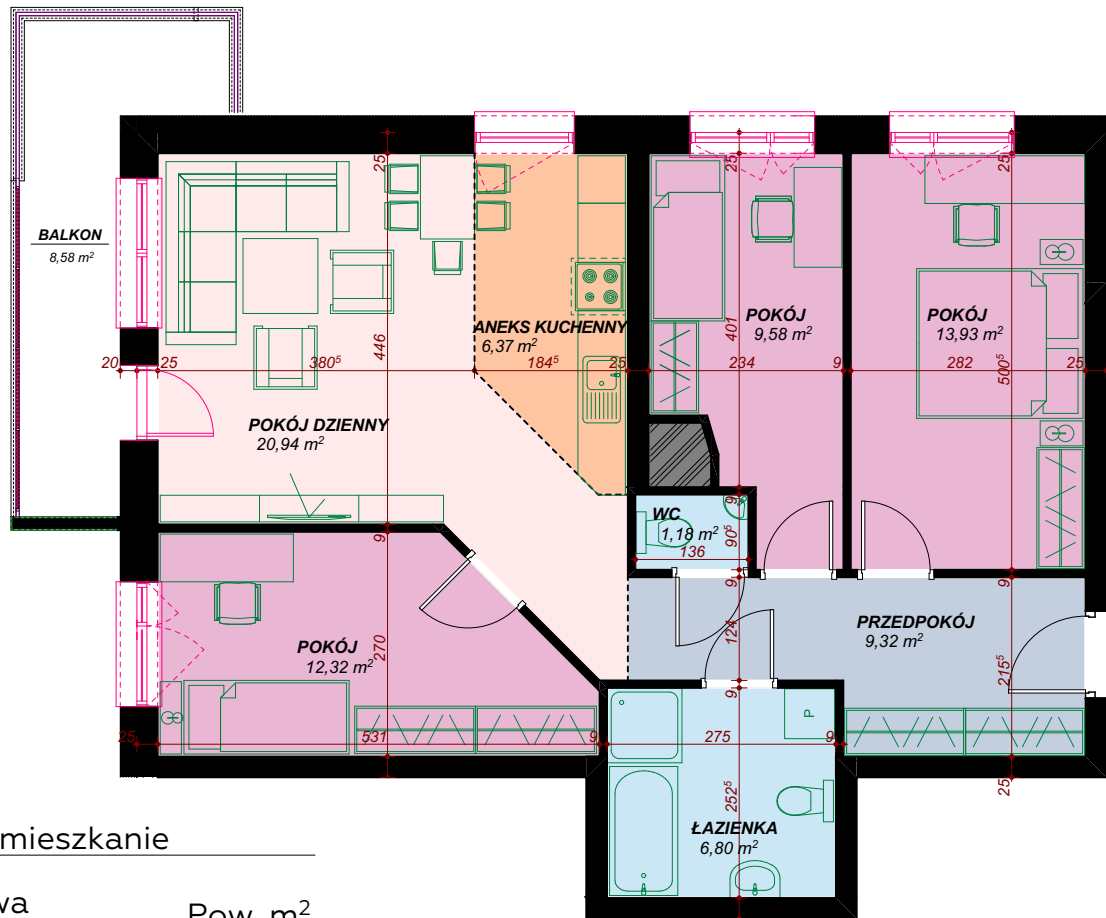

4 piętro, M36 - 80,49 m² MIESZKANIE CZTEROPOKOJOWE

M36 mieszkanie

Nazwa pomieszczenia Pow. m²

Przedpokój	9,32
Pokój dzienny	20,94
Aneks kuchenny	6,37
Pokój	9,58
Pokój	13,98
Pokój	12,32
Łazienka	6,80
Wc	1,18