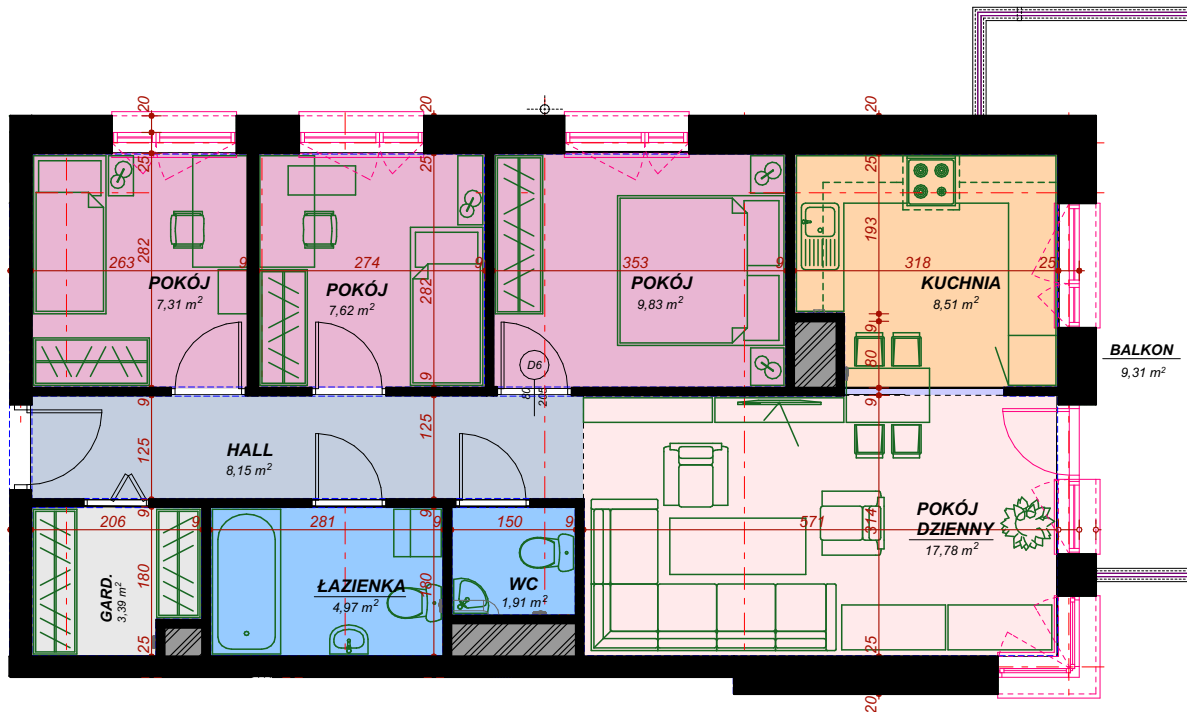

5 piętro, M37 - 69.47 m²

MIESZKANIE CZTEROPOKOJOWE

M37 mieszkanie

Nazwa pomieszczenia	Pow. m ²
Hall	8,15
Kuchnia	8,51
Pokój dzienny	17,78
Pokój	9,83
Pokój	7,62
Pokój	7,31
Łazienka	4,97
WC	1,91
Garderob	3,39
Balkon	9,31 m ²