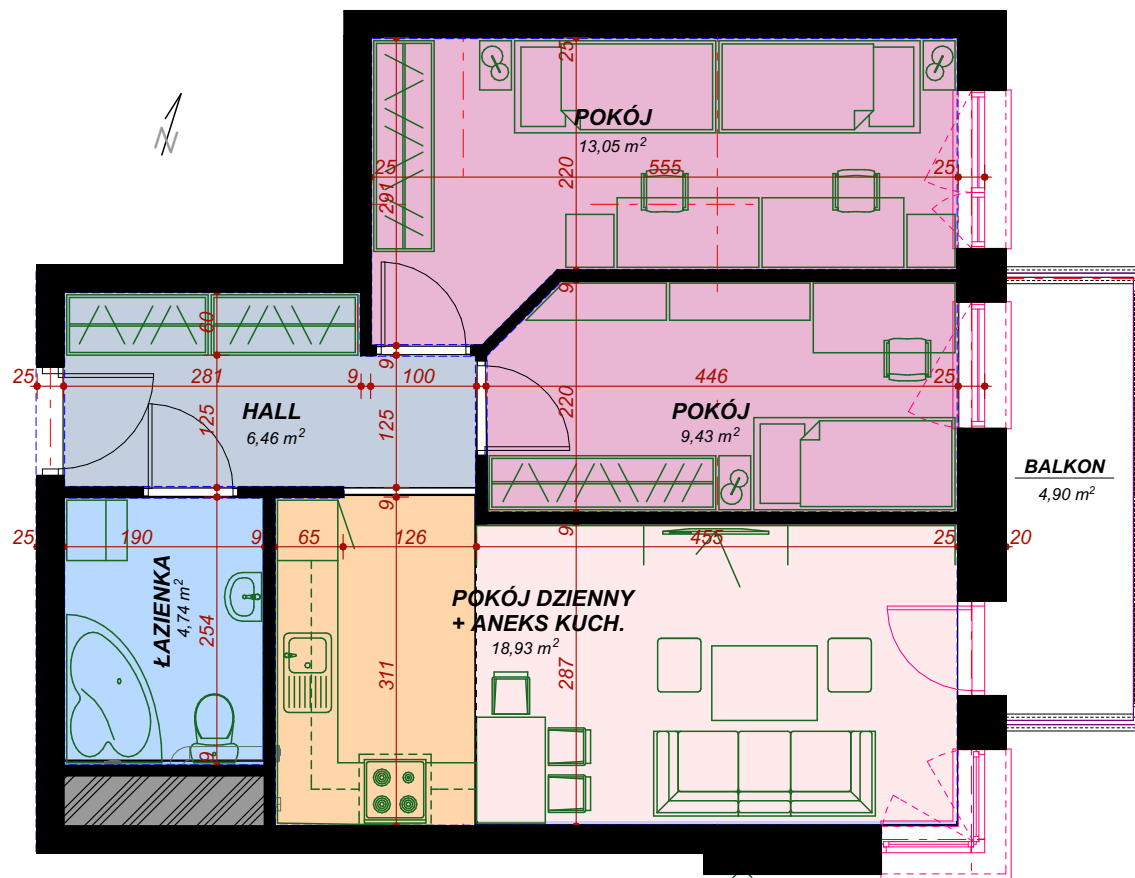

5 piętro, M38 - 52.61 m² MIESZKANIE TRZYPOKOJOWE

M38 mieszkanie

Nazwa pomieszczenia Pow. m²

Hall	6,46
Pokój dzienny + Aneks kuch.	18,93
Pokój	13,05
Pokój	9,43
Łazienka	4,74

Balkon 4,90 m²

CAPITAL TOWERS **KAROLINA PARK**