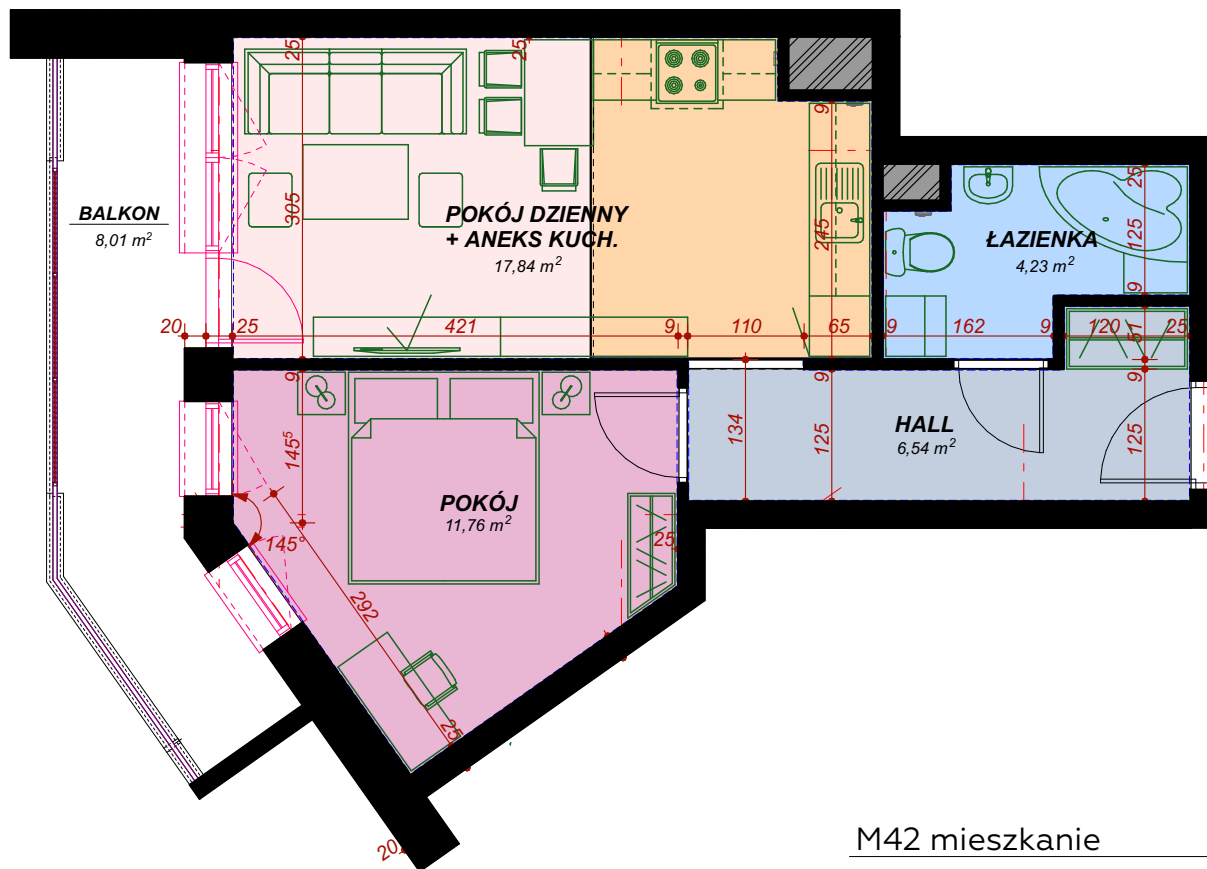

5 piętro, M42 - 40.38 m² MIESZKANIE DWUPOKOJOWE

M42 mieszkanie

Nazwa pomieszczenia	Pow. m ²
Hall	6.54
Pokój dzienny + Aneks kuch.	17.84
Pokój	11.76
Łazienka	4.23
Balkon	8,01 m ²

CAPITAL TOWERS **KAROLINA PARK**