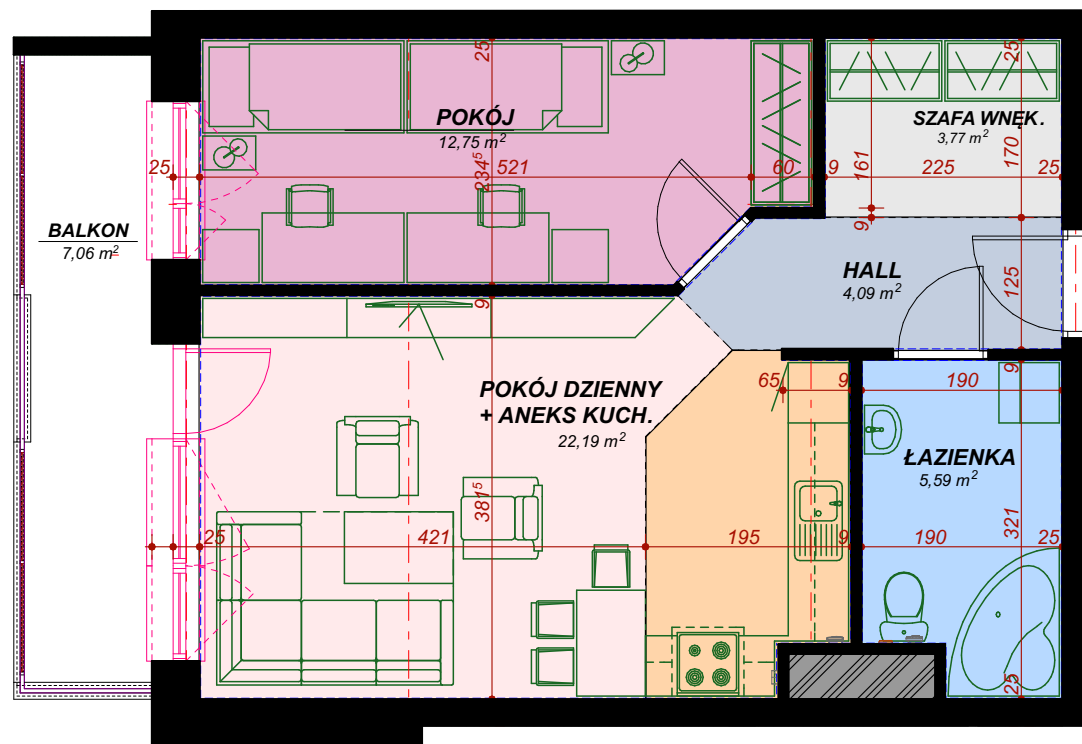

5 piętro, M43 - 48.39 m²

MIESZKANIE DWUPOKOJOWE

M43 mieszkanie

Nazwa pomieszczenia	Pow. m ²
Hall	4.09
Pokój dzienny + Aneks kuch.	22.19
Pokój	12.75
Łazienka	5.59
Szafka wnek.	3.77
Balkon	7.06 m ²

CAPITAL TOWERS **KAROLINA PARK**