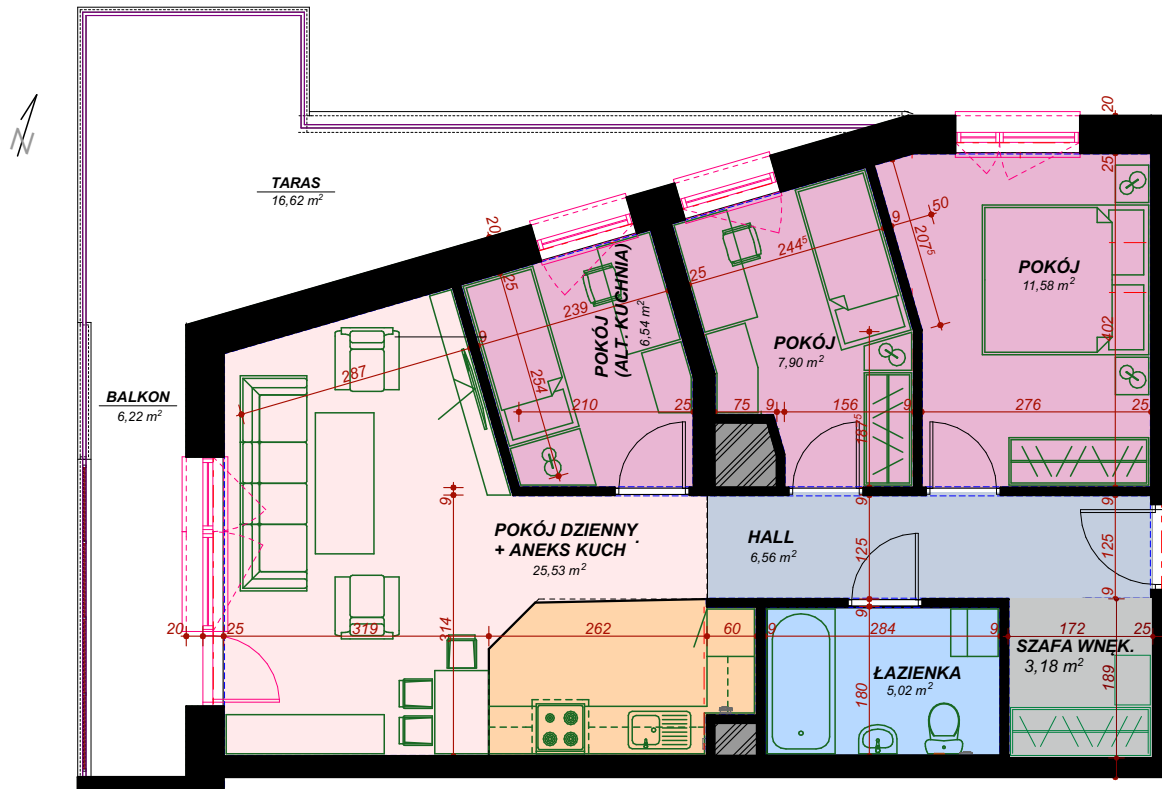

5 Piętro, M44 - 66,31 m²

MIESZKANIE CZTEROPOKOJOWE (ALT.5)

M44 mieszkanie

Nazwa pomieszczenia Pow. m²

Hall	6.56
Pokój dzienny + Aneks kuch.	25.53
Pokój	11.58
Pokój	7.90
Pokój	6.54
Łazienka	5.02
Szafa wnek.	3.18