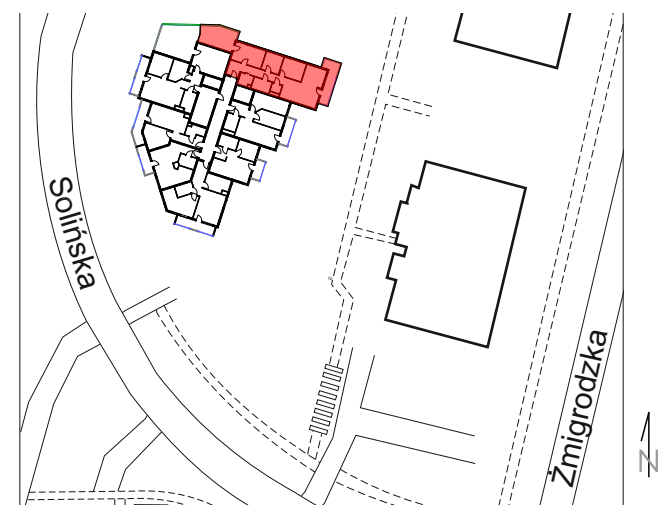

BIURO SPRZEDAŻY CITY DEVELOPMENT GROUP
ul. Aleja Majora Wacława Kopisto 8B/501, Rzeszów
tel. +48 780 039 341, 512 088 130
www.citydevelopment.pl
czynne: Pn - Pt 09:00 - 17:00