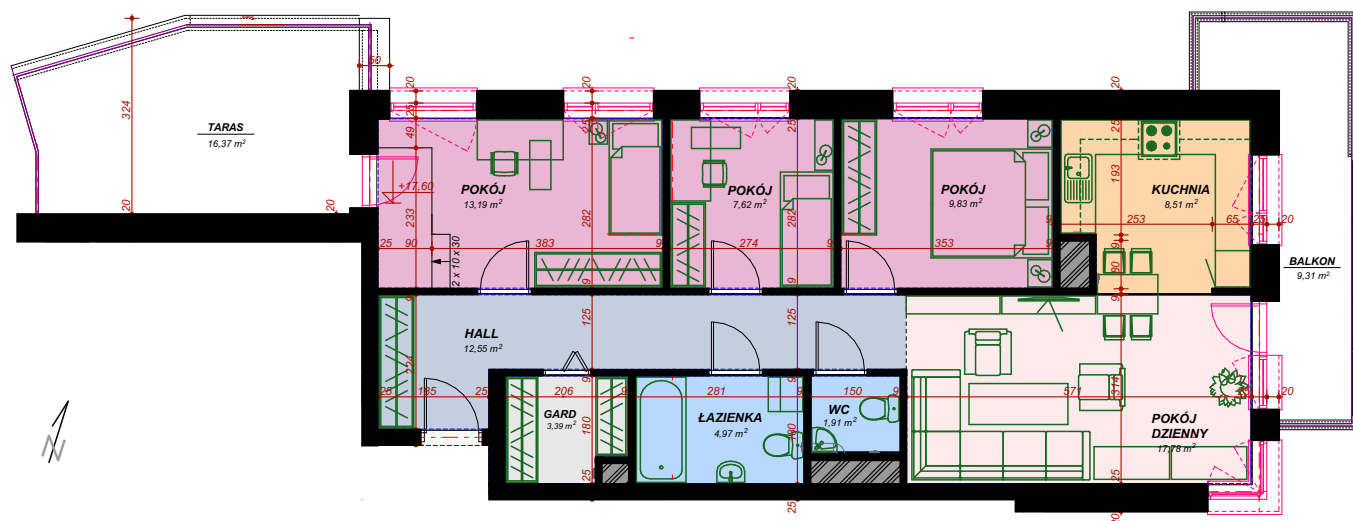

6 piętro, M45 - 79.75 m²

MIESZKANIE CZTEROPOKOJOWE

M45 mieszkanie

Nazwa pomieszczenia	Pow. m ²
Hall	12.55
Pokój dzienny	17.78
Kuchnia	8.51
Pokój	13.19
Pokój	7.62
Pokój	9.83
Łazienka	4.97
WC	1.91
Garderob	3.39
Balkon	9,31 m ²
Taras	16,37 m ²