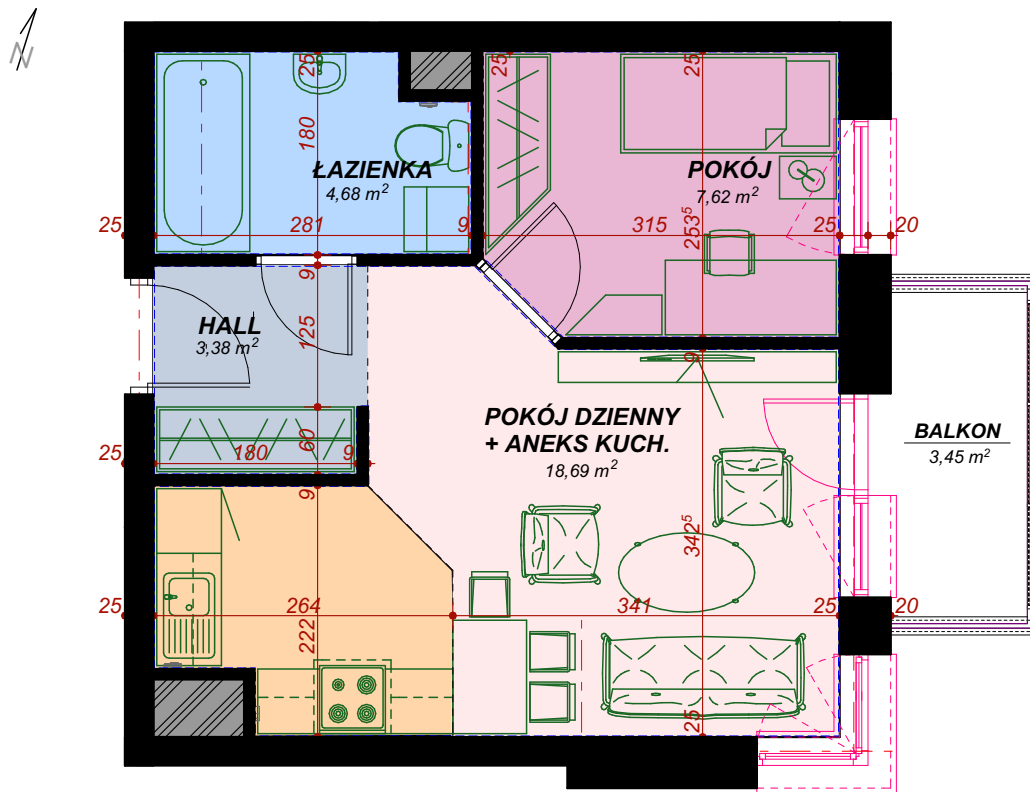

6 piętro, M47 - 34.37 m² MIESZKANIE DWUPOKOJOWE

M47 mieszkanie

Nazwa pomieszczenia	Pow. m ²
Hall	3,38
Pokój dzienny + Aneks kuch.	18,69
Pokój	7,62
Łazienka	4,68
Balkon	3,45 m ²

CAPITAL TOWERS **KAROLINA PARK**