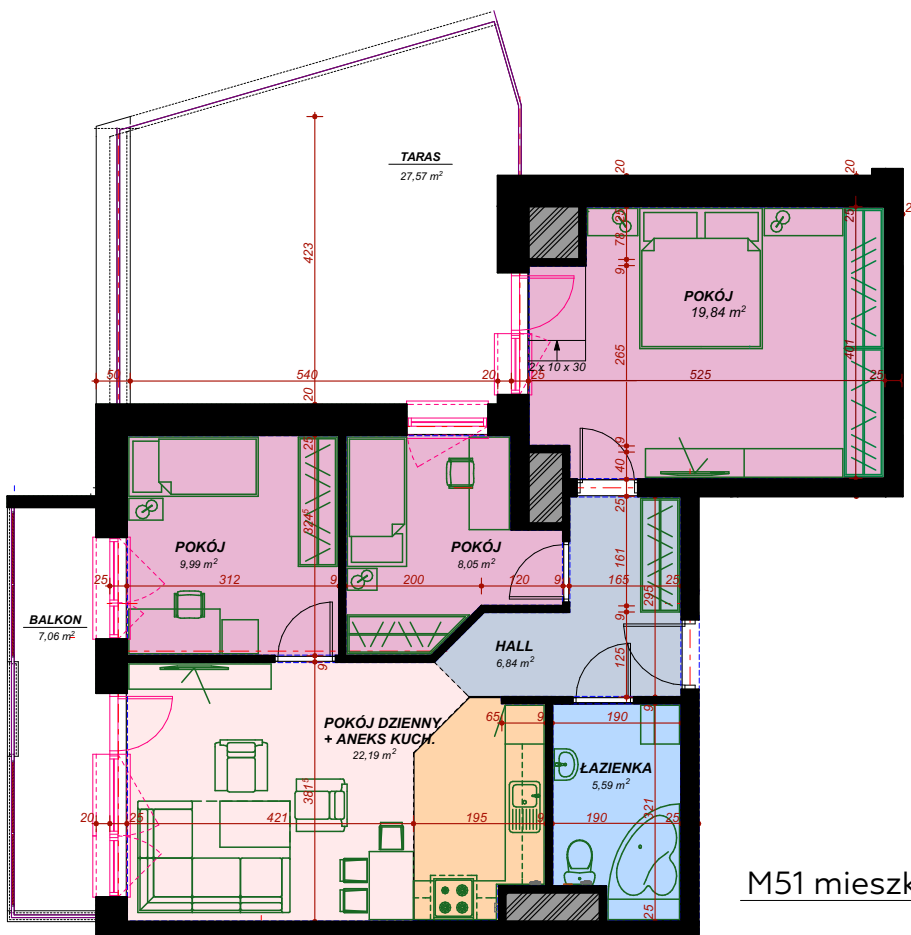

6 piętro, M51 - 72.50 m² MIESZKANIE CZTEROPOKOJOWE

M51 mieszkanie

Nazwa pomieszczenia Pow. m²

Hall	6.84
Pokój dzienny + Aneks kuch.	22.19
Pokój	19.84
Pokój	8.05
Pokój	9.99
Łazienka	5.59

Balkon	7,06 m ²
Taras	27,57 m ²