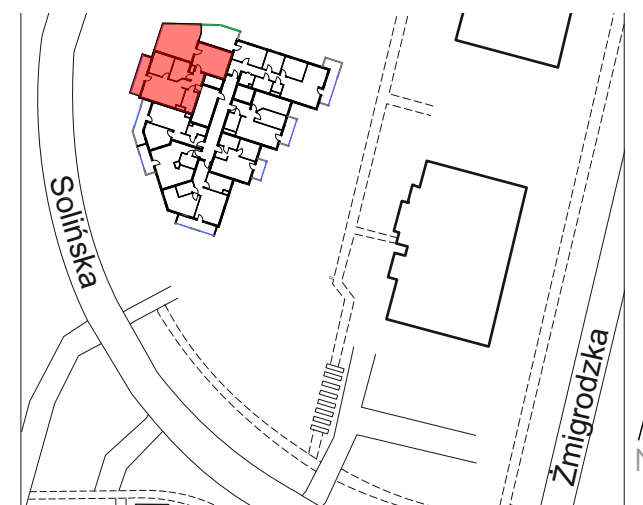

BIURO SPRZEDAŻY CITY DEVELOPMENT GROUP

ul. Aleja Majora Wacława Kopisto 8B/501, Rzeszów
tel. +48 780 039 341, 512 088 130
www.citydevelopment.pl
czynne: Pn - Pt 09:00 - 17:00