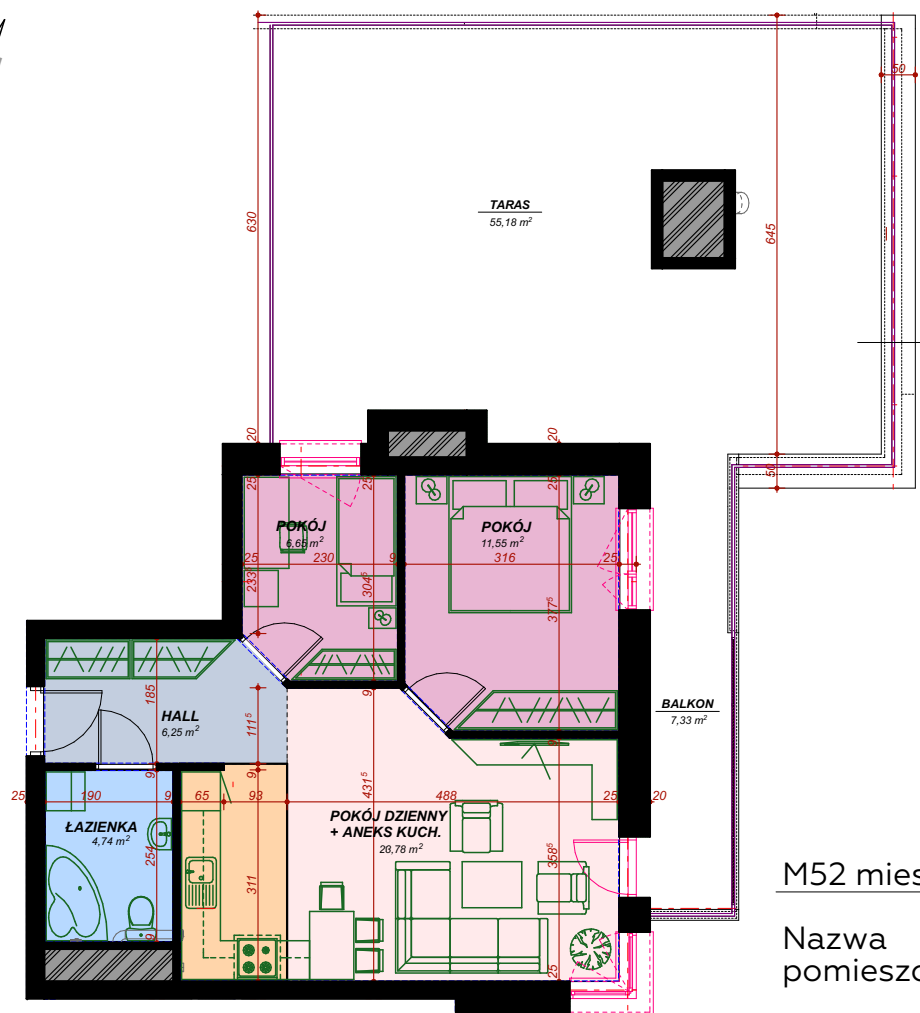

7 piętro, M52 - 52.97 m² MIESZKANIE TRZYPOKOJOWE

M52 mieszkanie

Nazwa pomieszczenia Pow. m²

Hall	6.25
Pokój dzienny + Aneks kuch.	28.78
Pokój	11.55
Pokój	6.55
Łazienka	4.74

Balkon	7,33 m ²
Taras	55,18 m ²