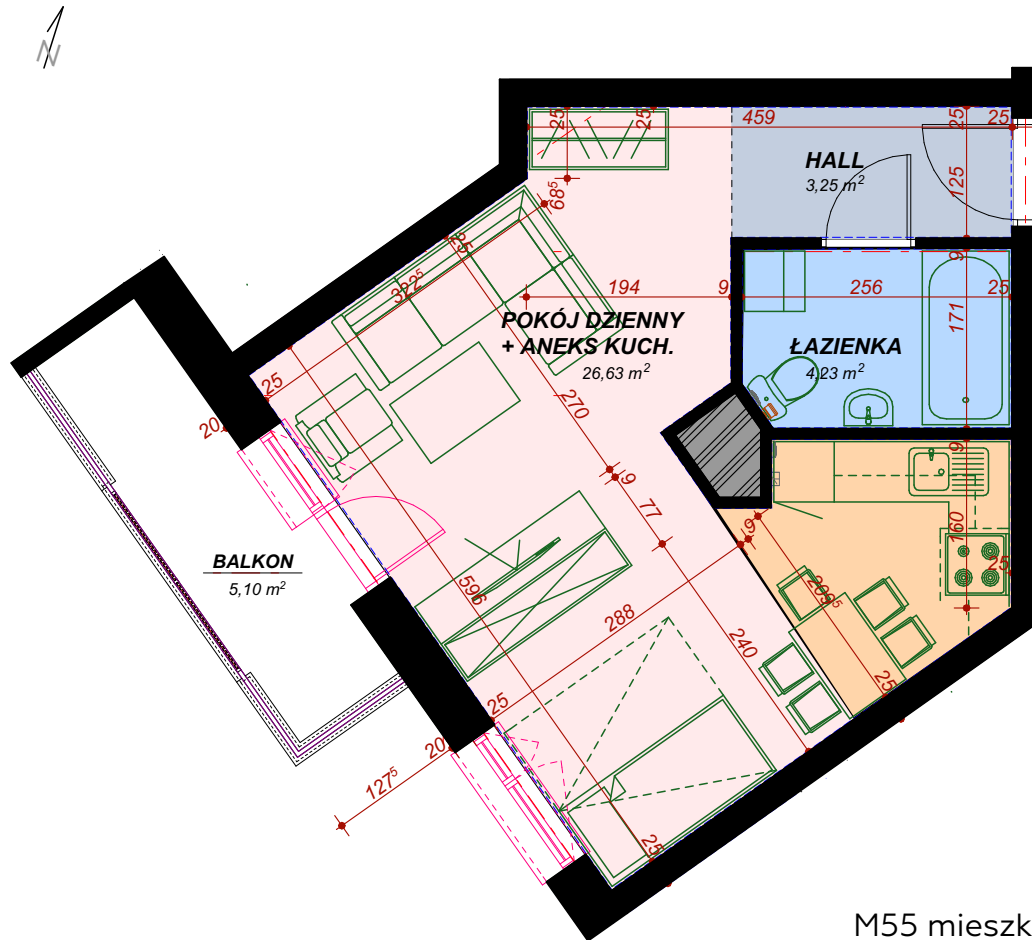

7 piętro, M55 - 34.11 m²

MIESZKANIE JEDNOPOKOJOWE

M55 mieszkanie

Nazwa pomieszczenia	Pow. m ²
---------------------	---------------------

Hall	3,25
------	------

Pokój dzienny + Aneks kuch.	26,63
-----------------------------	-------

Łazienka	4,23
----------	------

Balkon	7,11 m ²
--------	---------------------

CAPITAL TOWERS **KAROLINA PARK**

BIURO SPRZEDAŻY CITY DEVELOPMENT GROUP

ul. Aleja Majora Wacława Kopisto 8B/501, Rzeszów
 tel. +48 780 039 341, 512 088 130
www.citydevelopment.pl
 czynne: Pn - Pt 09:00 - 17:00