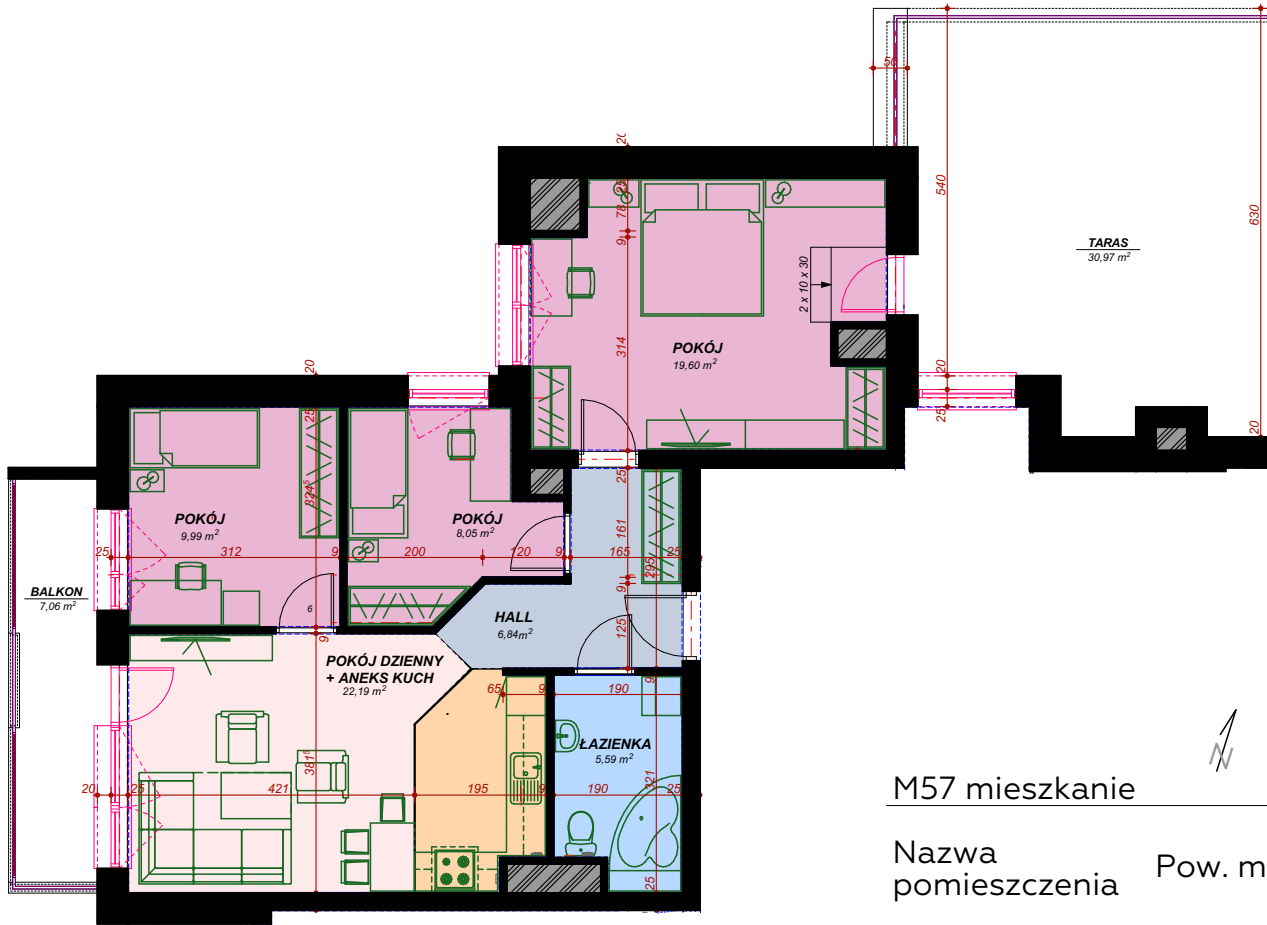

7 piętro, M57 - 72.26 m²

MIESZKANIE CZTEROPOKOJOWE

M57 mieszkanie

Nazwa pomieszczenia Pow. m²

Hall	6.84
Pokój dzienny + Aneks kuch.	22.19
Pokój	9.99
Pokój	8.05
Pokój	19.60
Łazienka	5.59

Balkon	7,06 m ²
Taras	30,97 m ²