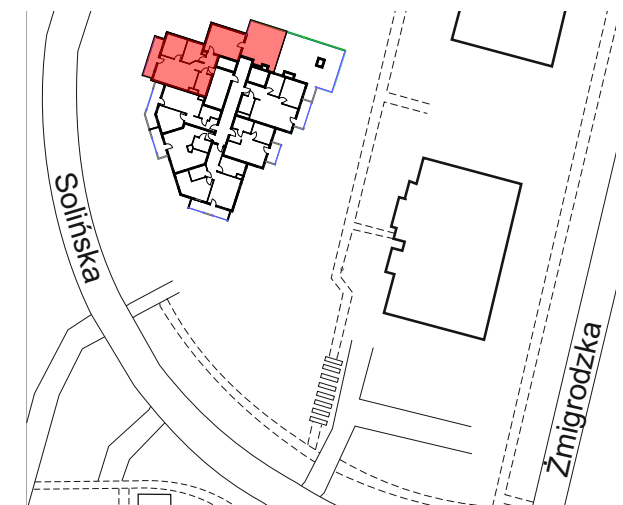

BIURO SPRZEDAŻY CITY DEVELOPMENT GROUP

ul. Aleja Majora Wacława Kopisto 8B/501, Rzeszów

tel. +48 780 039 341, 512 088 130

www.citydevelopment.pl

czynne: Pn - Pt 09:00 - 17:00