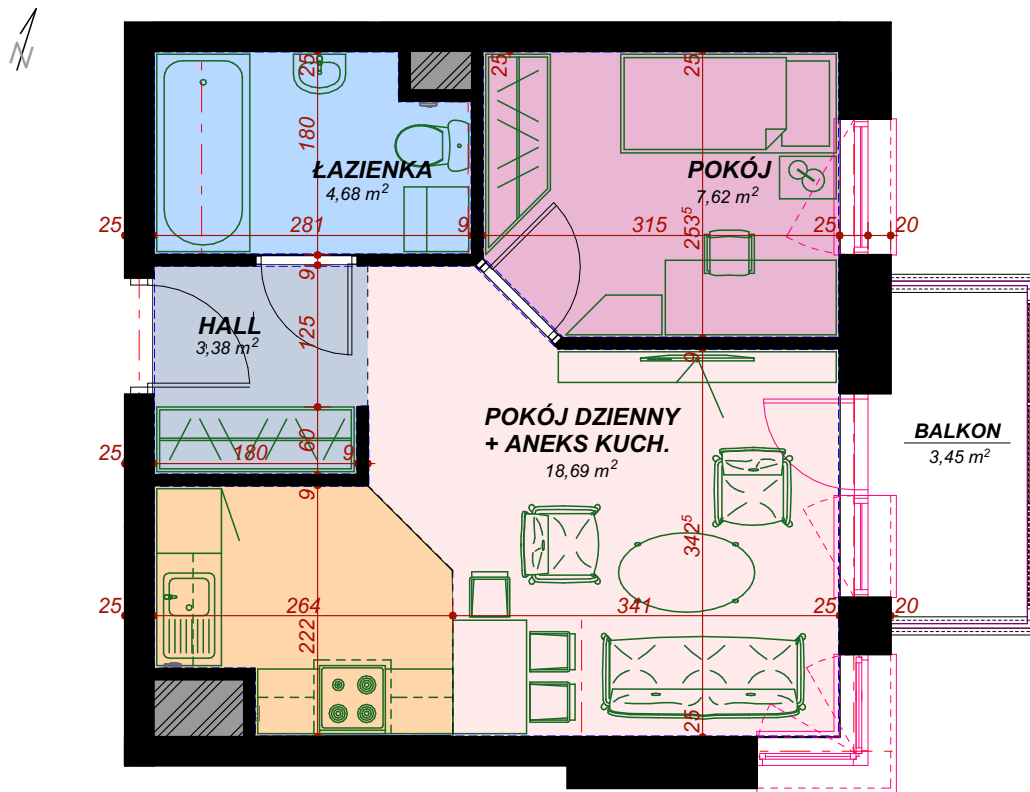

8 piętro, M59 - 34.37 m²

MIESZKANIE DWUPOKOJOWE

M59 mieszkanie

Nazwa pomieszczenia	Pow. m ²
---------------------	---------------------

Hall	3,38
Pokój dzienny + Aneks kuch.	18,69
Pokój	7,62
Łazienka	4,68