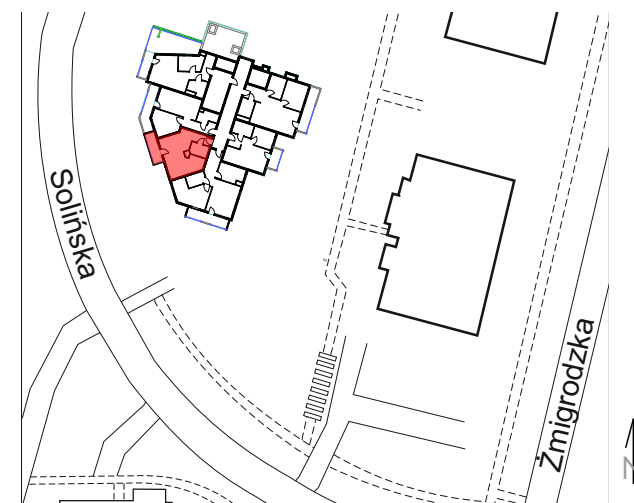

8 piętro, M61 - 34.11 m² MIESZKANIE JEDNOPOKOJOWE

M61 mieszkanie

Nazwa pomieszczenia Pow. m²

Hall	3,25
Pokój dzienny + Aneks kuch.	26,63
Łazienka	4,23

Balkon	5,10 m ²
--------	---------------------

CAPITAL TOWERS **KAROLINA PARK**