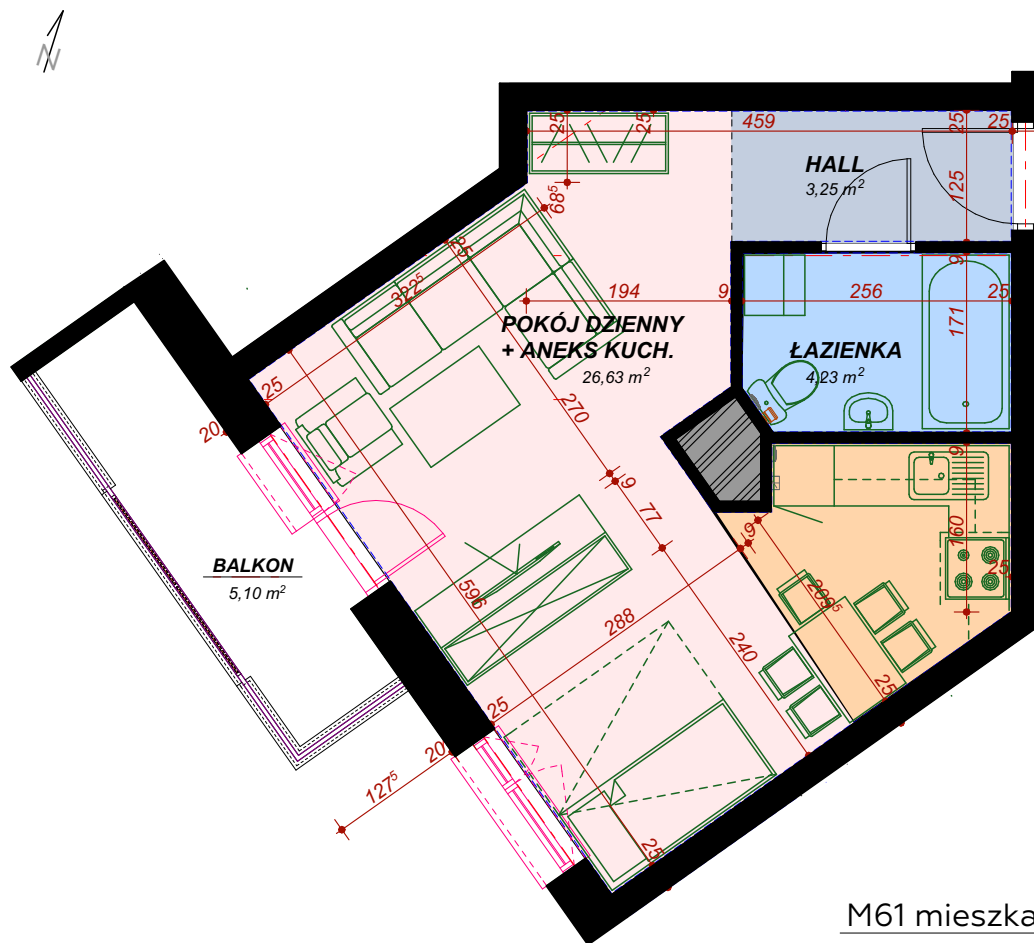

8 piętro, M61 - 34.11 m² MIESZKANIE JEDNOPOKOJOWE

M61 mieszkanie

Nazwa pomieszczenia Pow. m²

Hall	3,25
Pokój dzienny + Aneks kuch.	26,63
Łazienka	4,23

Balkon	5,10 m ²
--------	---------------------

CAPITAL TOWERS **KAROLINA PARK**