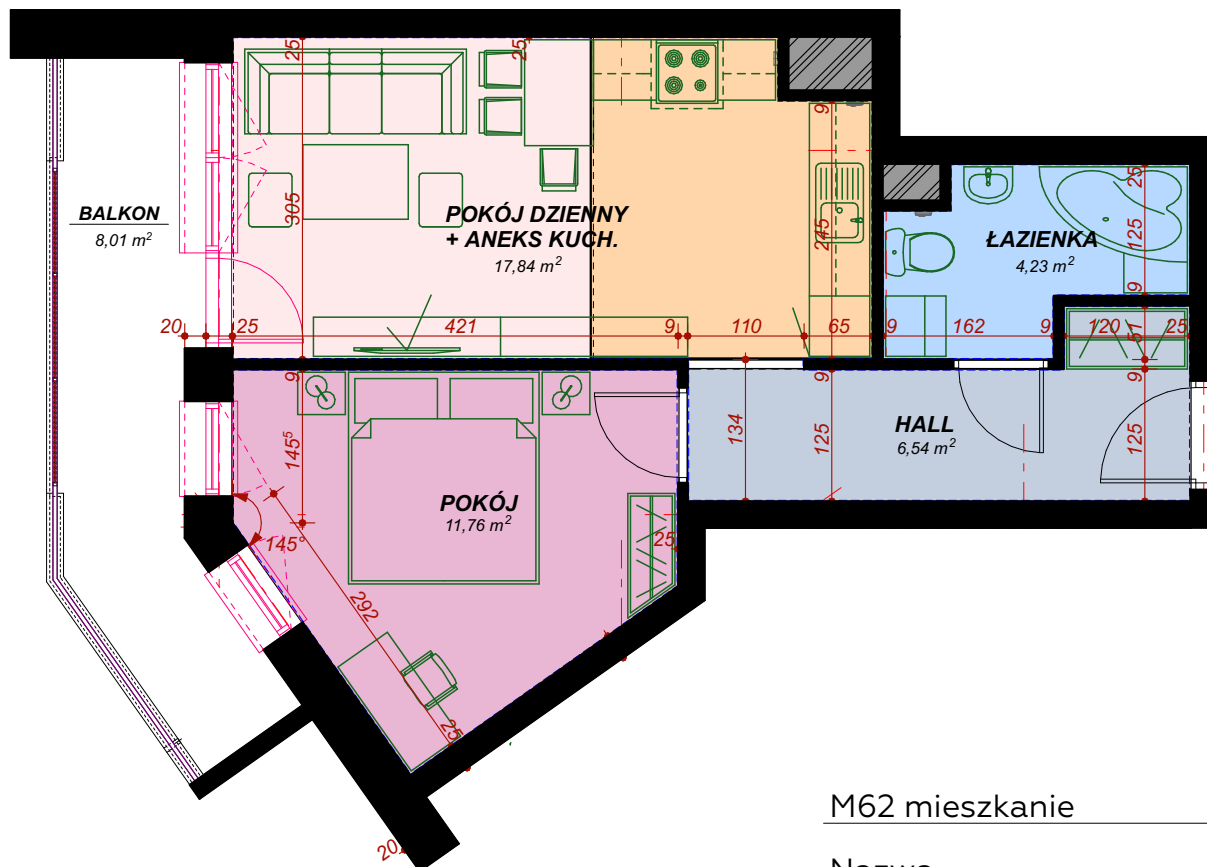

8 piętro, M62 - 40.38 m² MIESZKANIE DWUPOKOJOWE

M62 mieszkanie

Nazwa pomieszczenia	Pow. m ²
---------------------	---------------------

Hall	6.54
Pokój dzienny + Aneks kuch.	17.84
Pokój	11.76
Łazienka	4.23