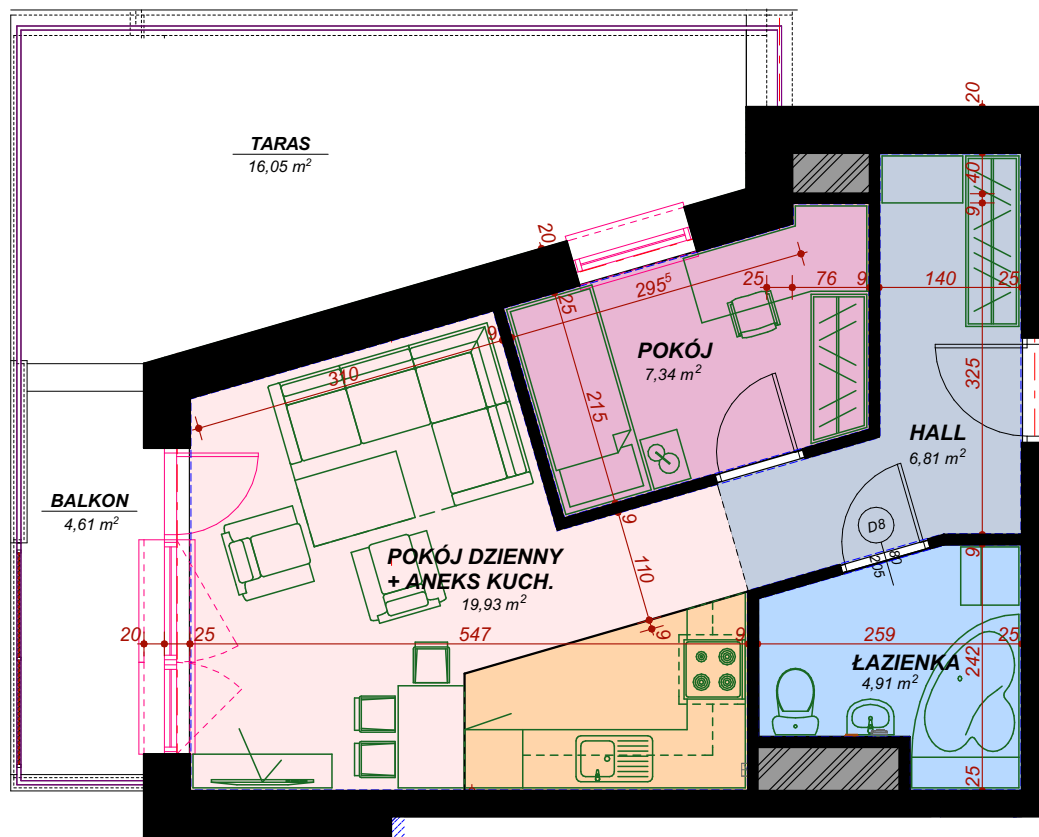

# 8 piętro, M63 - 38.99 m<sup>2</sup> MIESZKANIE DWUPOKOJOWE

## M63 mieszkanie

Nazwa pomieszczenia	Pow. m <sup>2</sup>
Hall	6.81
Pokój dzienny + Aneks kuch.	19.93
Pokój	7.34
Łazienka	4.91
Balkon	4.61 m <sup>2</sup>
Taras	16.05 m <sup>2</sup>

**CAPITAL TOWERS** **KAROLINA PARK**