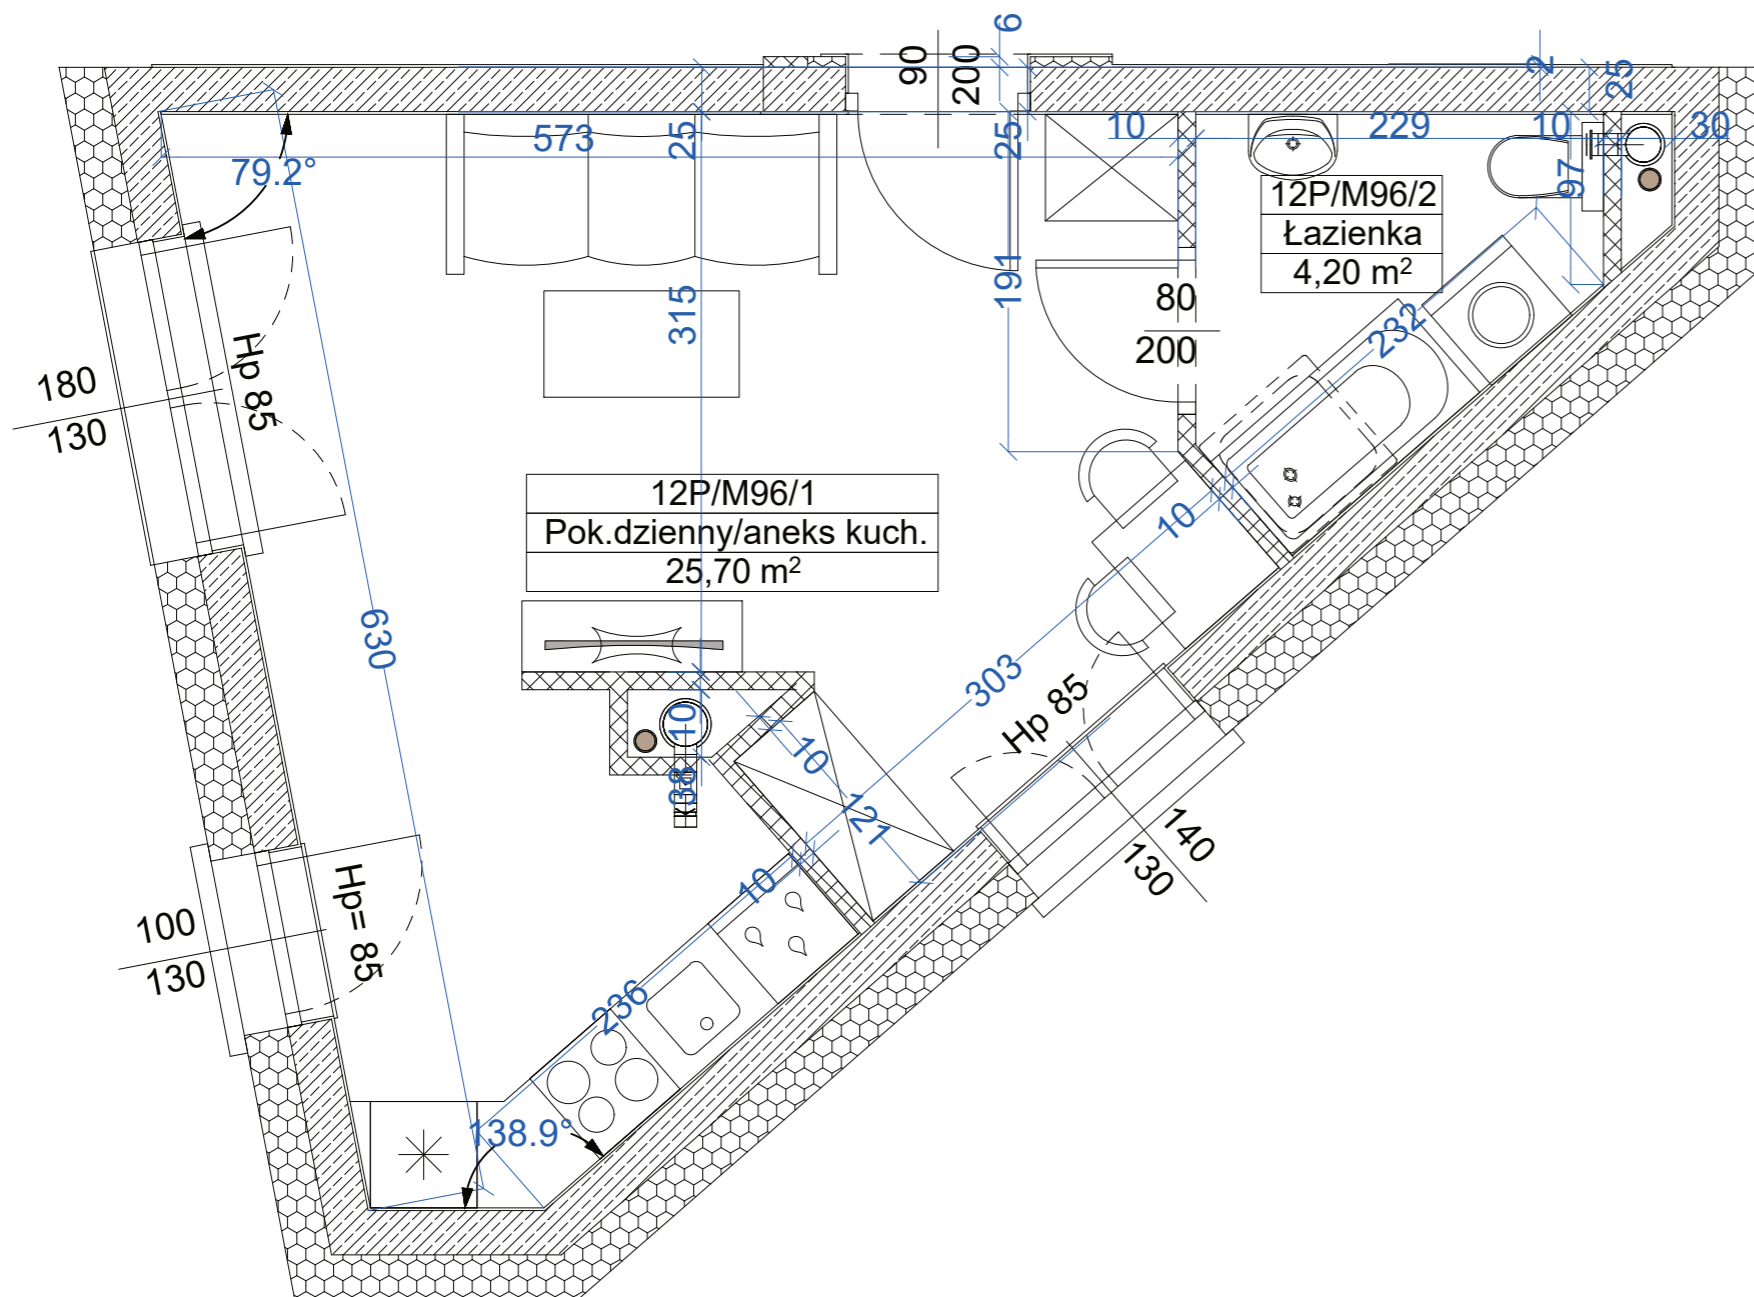

PIĘTRO 12, MIESZKANIE nr M96 - 29,90 m²

MIESZKANIE JEDNOPOKOJOWE

HETMAŃSKA CITY PARK

Biuro sprzedaży

Al. Kopisto 8B lokal 501, Rzeszów

+48 512 088 130

+48 780 039 341

+48 505 494 903

www.citydevelopment.pl

Nr. pom	Nazwa	Pow. m²
12P/M96/1	Pokój dzienny/ aneks kuchenny	25,70 m²
12P/M96/2	Łazienka	4,20 m²
	Pow. ogólna	29,90 m²